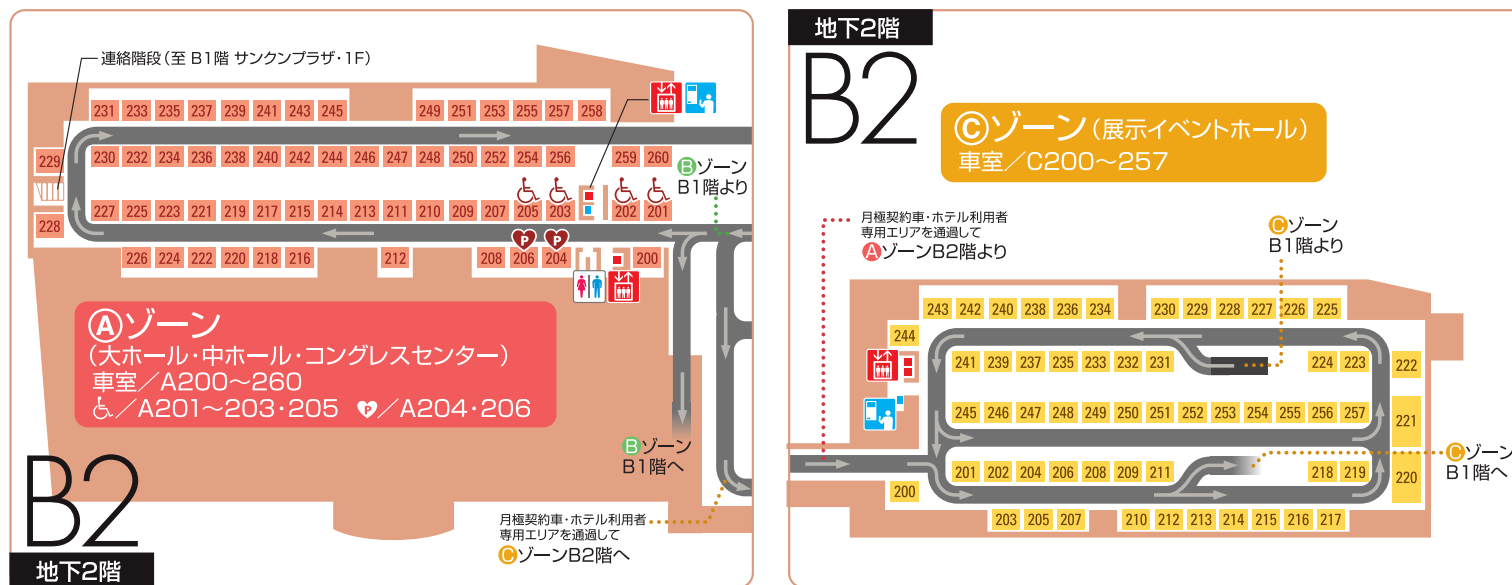

アクセスマップ

ACCESS MAP

● 駐車場への入出は左折をお願い致します。 ※道路は一部省略しています。

東名高速道路をご利用の場合

- 東京より浜松I.C.まで 【230km・約2時間30分】
 - 大阪より浜松西I.C.まで 【274km・約3時間】
- 浜松I.C.よりアクトシティまでは約20分、浜松西I.C.よりアクトシティまでは約30分

アクトシティ浜松駐車場についてのお問い合わせは

駐車場管理室 Tel: **053(451)0009** 館内電話 6036

静岡県浜松市中区板屋町111-1~2

www.actcity.jp www.act-tower.co.jp

アクトシティ駐車場平面図

ACTCITY PARKING SPACE DIAGRAM

- 駐車場管理室
- エスカレーター
- 車椅子用駐車スペース
- 事前精算機
- 化粧室・トイレ
- 思いやり駐車スペース
- エレベーター
- 飲食・レストラン
- 歩行者連絡通路

B1
地下1階

B2
地下2階

アクトシティ 駐車場のご案内

営業時間
6:00~24:00

ご利用料金
20分毎に… 100円
一泊… 1,000円
(21:00~9:00)
5千円札、一万円札はご利用いただけません。

ご利用条件(車高制限)
アクトタワー北入口/2.6m以下
アクトタワー南入口/3.0m以下
展示イベントホール入口/2.3m以下
楽器博物館・研修交流センター入口/2.3m以下
※場内では車室や通路など、場所により車高制限が異なります。
※二輪車はご利用いただけません。