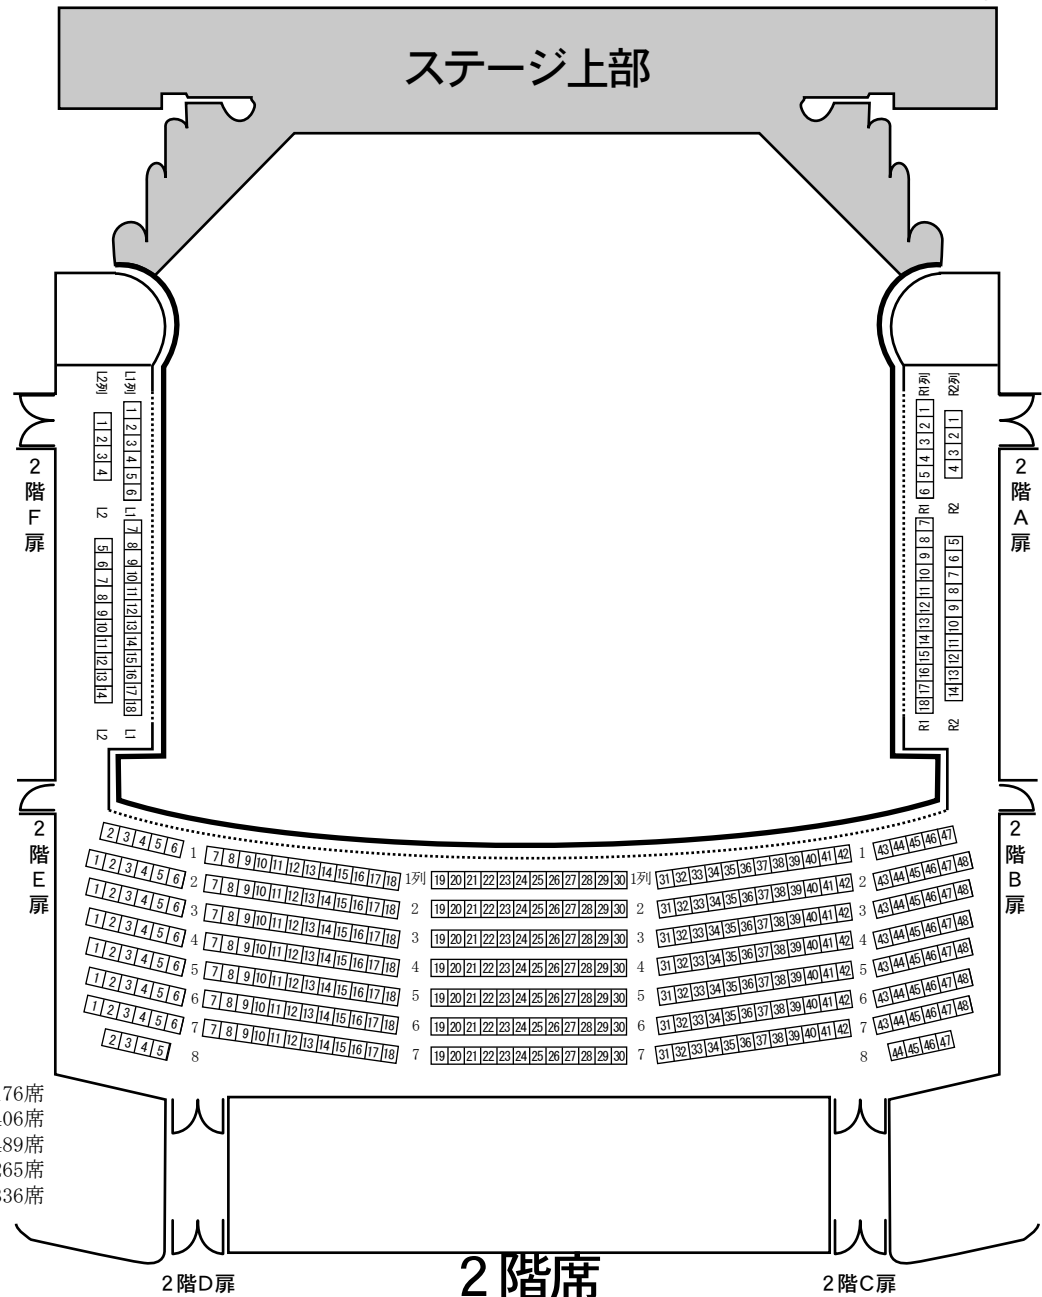

アクトシティ浜松 大ホール座席表(1・2階)

1階席の床は、9列より後ろが階段になります

ステージ

オーケストラピット

1階席 1,176席
2階席 406席
3階席 489席
4階席 265席
合計 2,336席

ステージ上部

1階席 1,176席
2階席 406席
3階席 489席
4階席 265席
合計 2,336席

アクトシティ浜松 大ホール座席表(3・4階)

ステージ上部

1階席 1,176席
2階席 406席
3階席 489席
4階席 265席
合計 2,336席

ステージ上部

4階席

www.actcity.jp