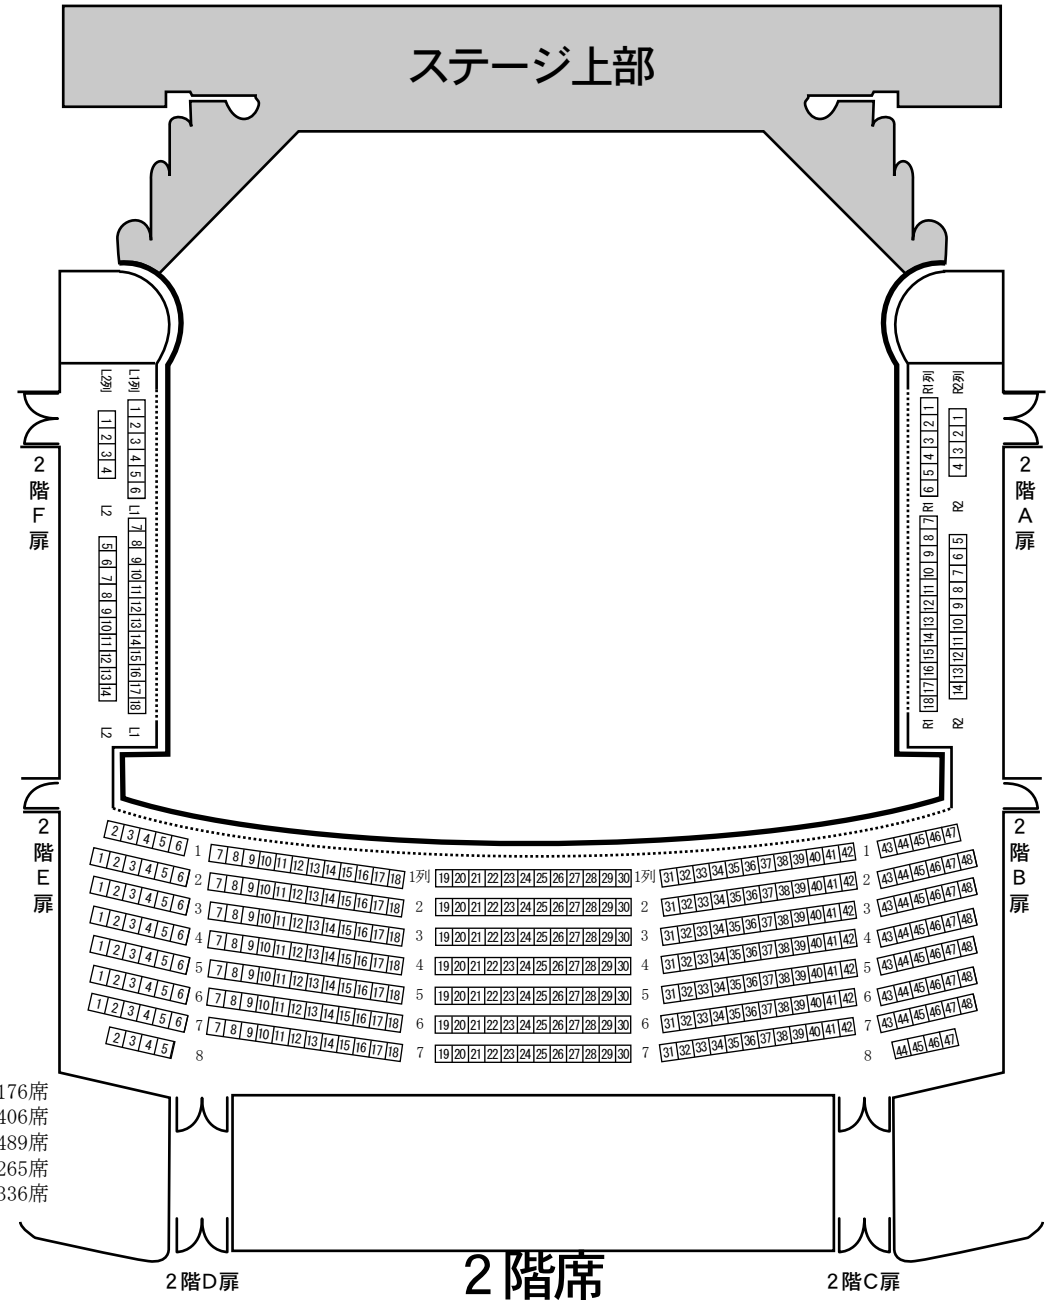

# アクトシティ浜松 大ホール座席表(1・2階)

1階席の床は、9列より後ろが階段になります

1階席 1,176席  
2階席 406席  
3階席 489席  
4階席 265席  
合計 2,336席

# アクトシティ浜松 大ホール座席表(3・4階)

ステージ上部

- 1階席 1,176席
- 2階席 406席
- 3階席 489席
- 4階席 265席
- 合計 2,336席

ステージ上部

4階席