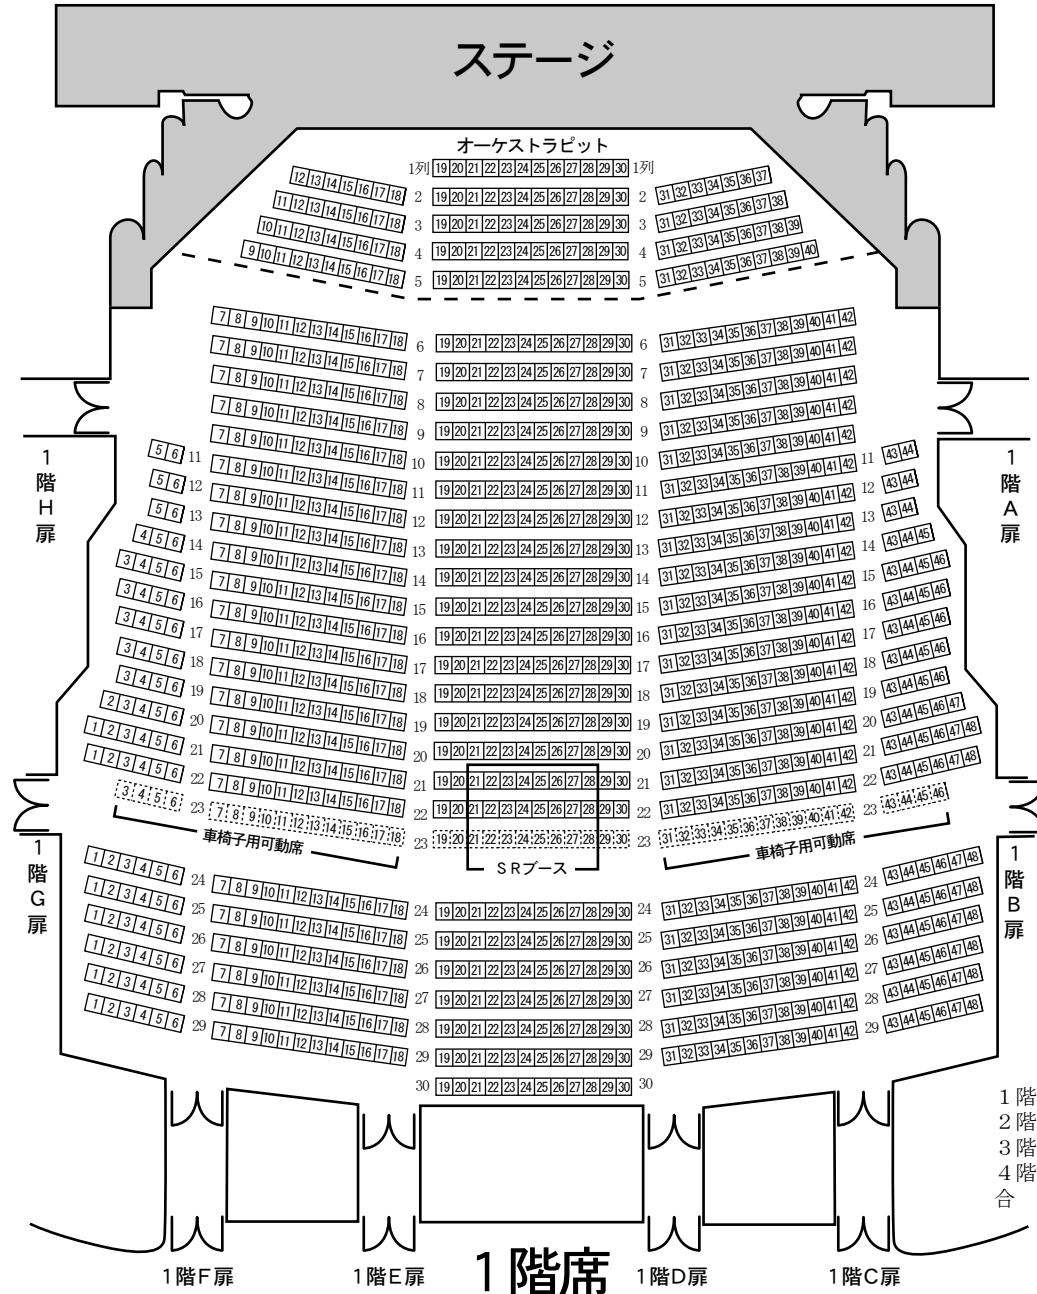

アクトシティ浜松 大ホール座席表(1・2階)

1階席の床は、9列より後ろが階段になります

ステージ

オーケストラピット

1階席 1,176席
2階席 406席
3階席 489席
4階席 265席
合計 2,336席

ステージ上部

1階席 1,176席
2階席 406席
3階席 489席
4階席 265席
合計 2,336席

アクトシティ浜松 大ホール座席表(3・4階)

ステージ上部

1階席 1,176席
2階席 406席
3階席 489席
4階席 265席
合計 2,336席

ステージ上部

4階席

www.actcity.jp