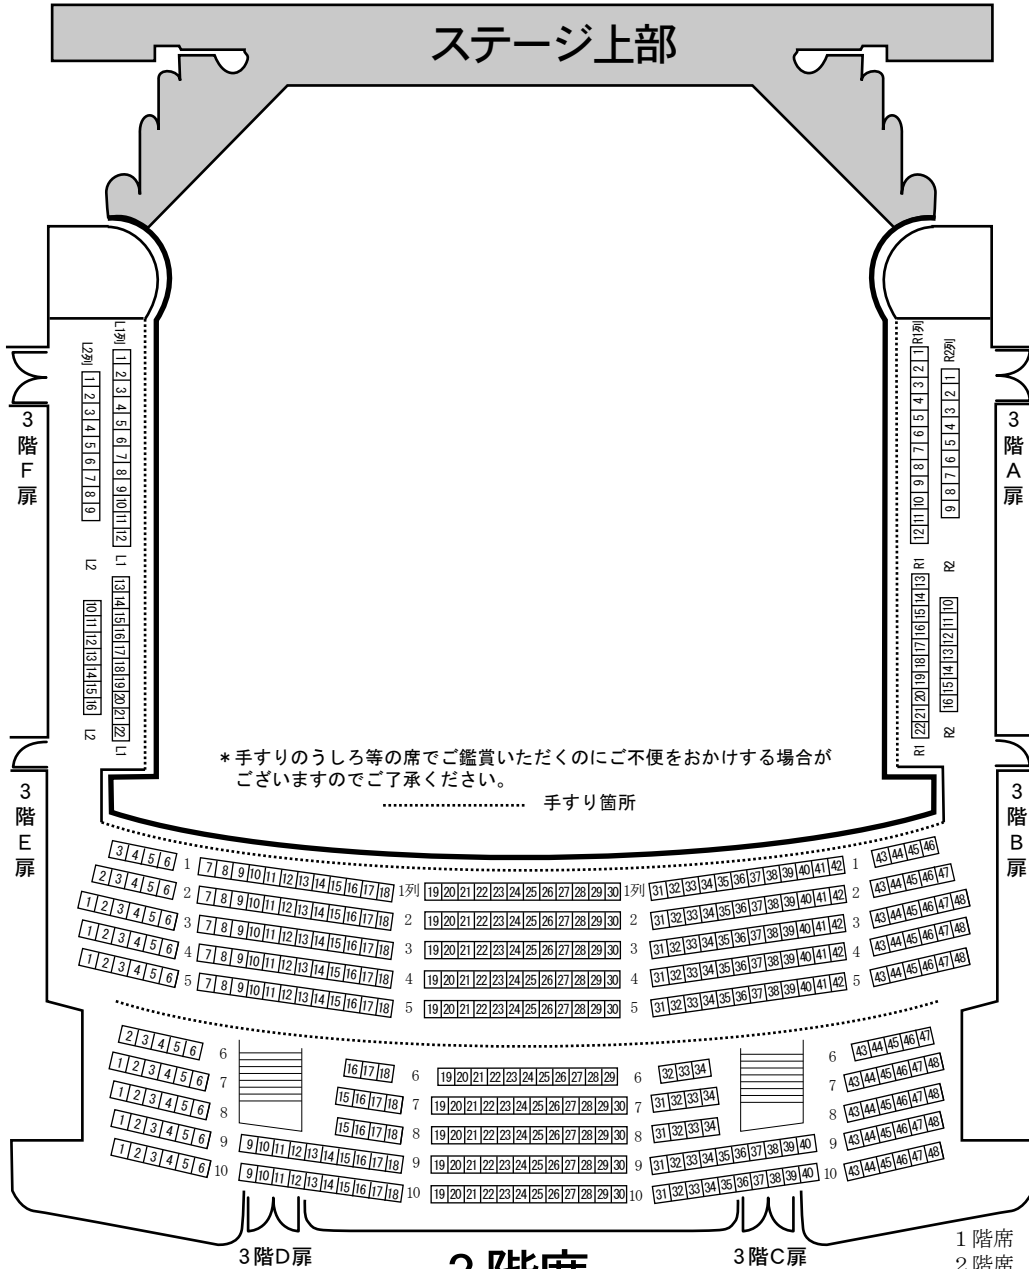

# アクトシティ浜松 大ホール座席表(1・2階)

1階席の床は、9列より後ろが階段になります

1階席 1,176席  
2階席 406席  
3階席 489席  
4階席 265席  
合計 2,336席

# アクトシティ浜松 大ホール座席表(3・4階)

ステージ上部

- 1階席 1,176席
- 2階席 406席
- 3階席 489席
- 4階席 265席
- 合計 2,336席

ステージ上部

4階席