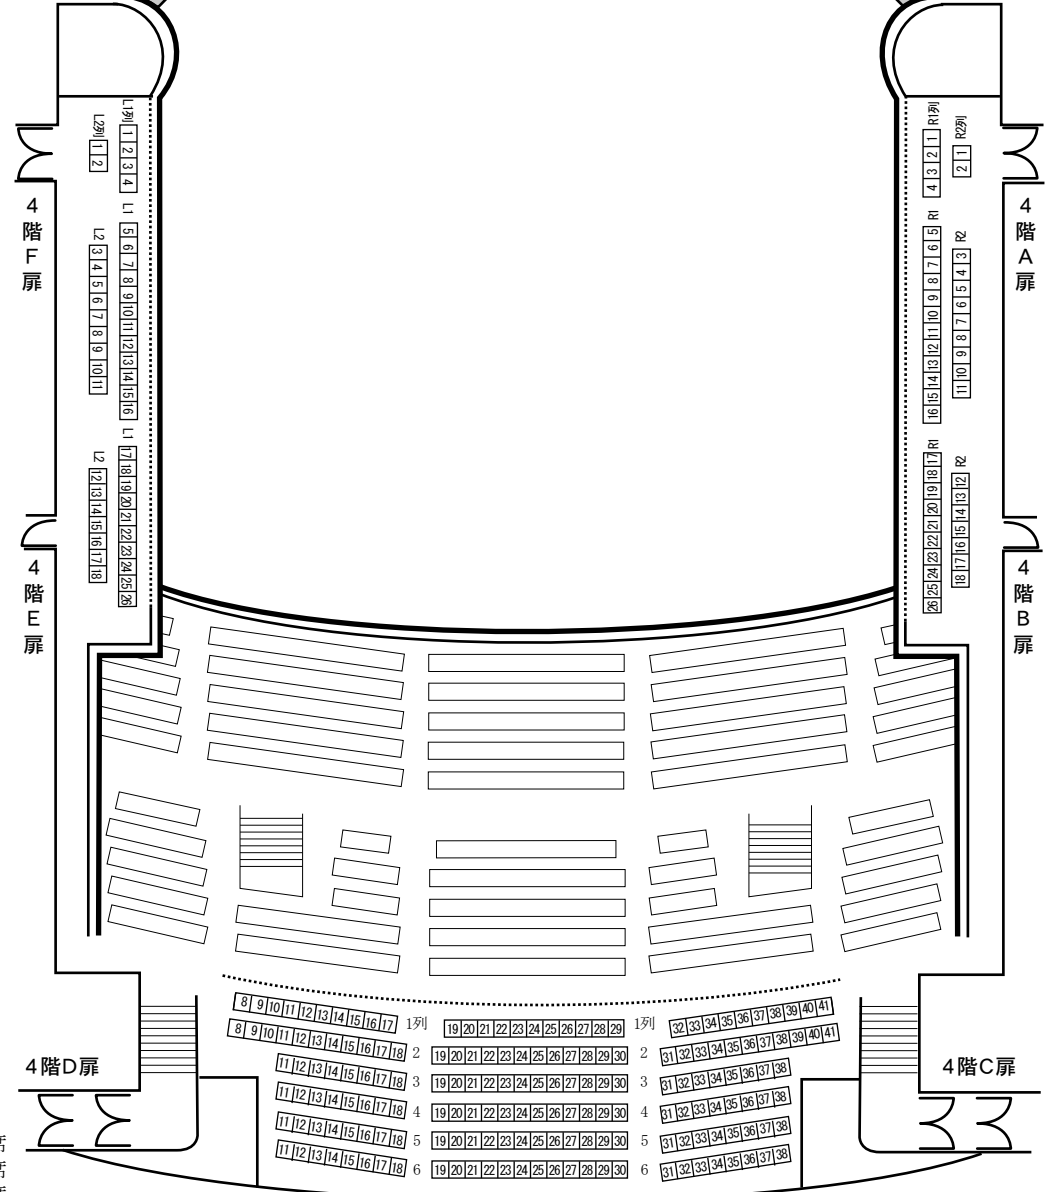

# アクトシティ浜松 大ホール座席表(1・2階)

1階席の床は、9列より後ろが階段になります

1階席 1,176席  
2階席 406席  
3階席 489席  
4階席 265席  
合計 2,336席

# アクトシティ浜松 大ホール座席表(3・4階)

ステージ上部

- 1階席 1,176席
- 2階席 406席
- 3階席 489席
- 4階席 265席
- 合計 2,336席

ステージ上部

4階席