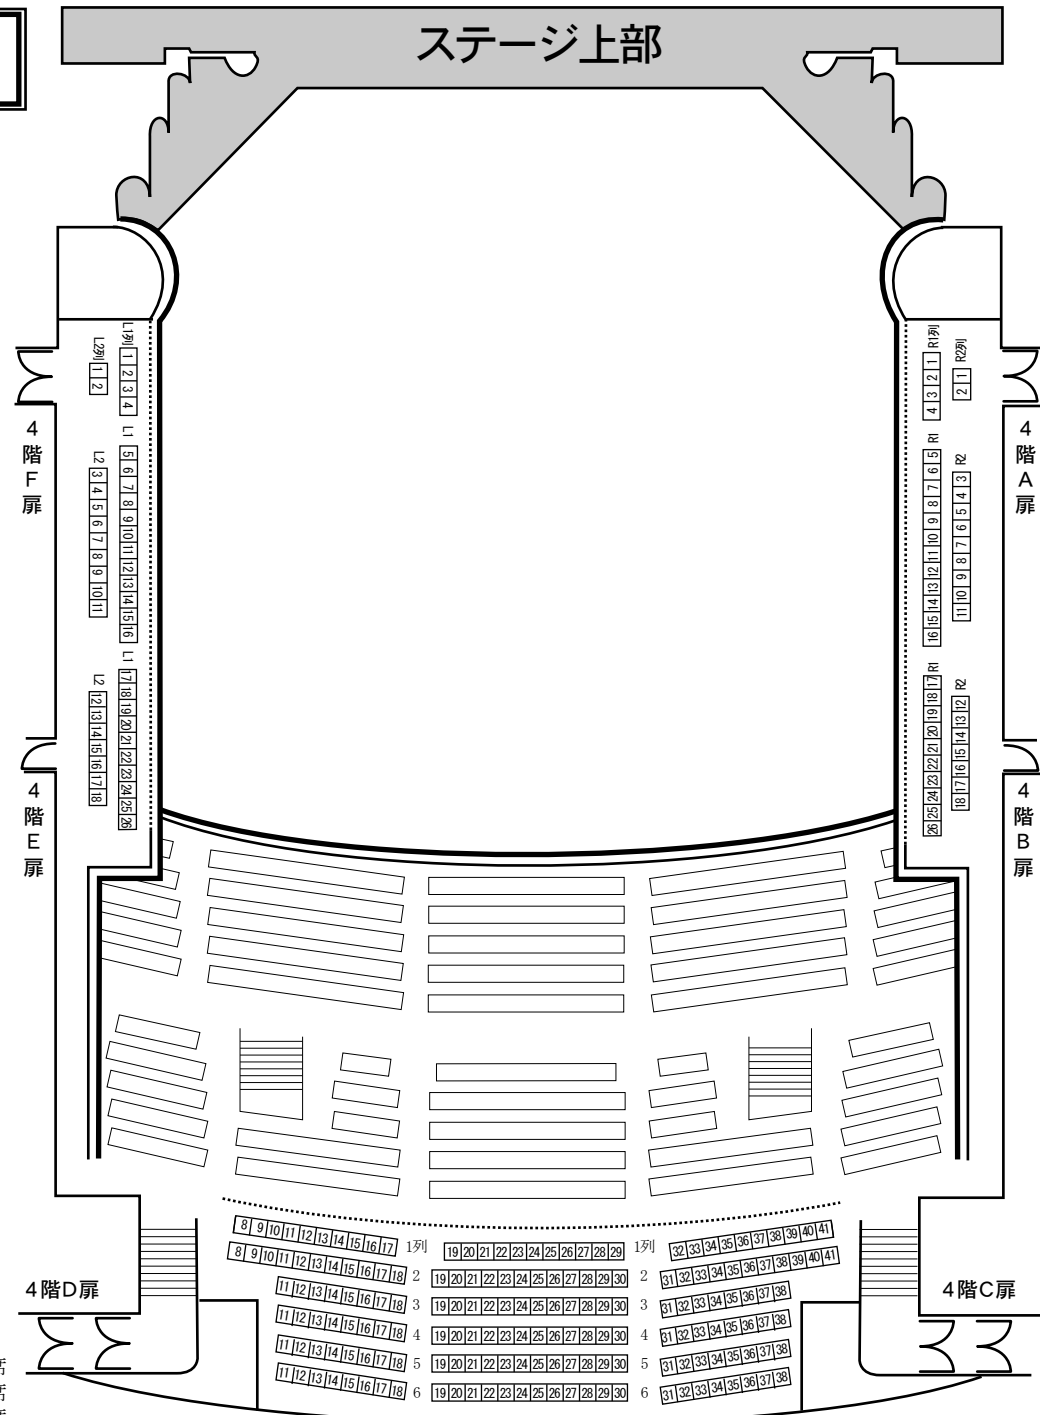

アクトシティ浜松 大ホール座席表(1・2階)

1階席の床は、9列より後ろが階段になります

ステージ

オーケストラピット

1階席 1,176席
2階席 406席
3階席 489席
4階席 265席
合計 2,336席

ステージ上部

1階席 1,176席
2階席 406席
3階席 489席
4階席 265席
合計 2,336席

アクトシティ浜松 大ホール座席表(3・4階)

ステージ上部

1階席 1,176席
2階席 406席
3階席 489席
4階席 265席
合計 2,336席

ステージ上部

4階席

www.actcity.jp