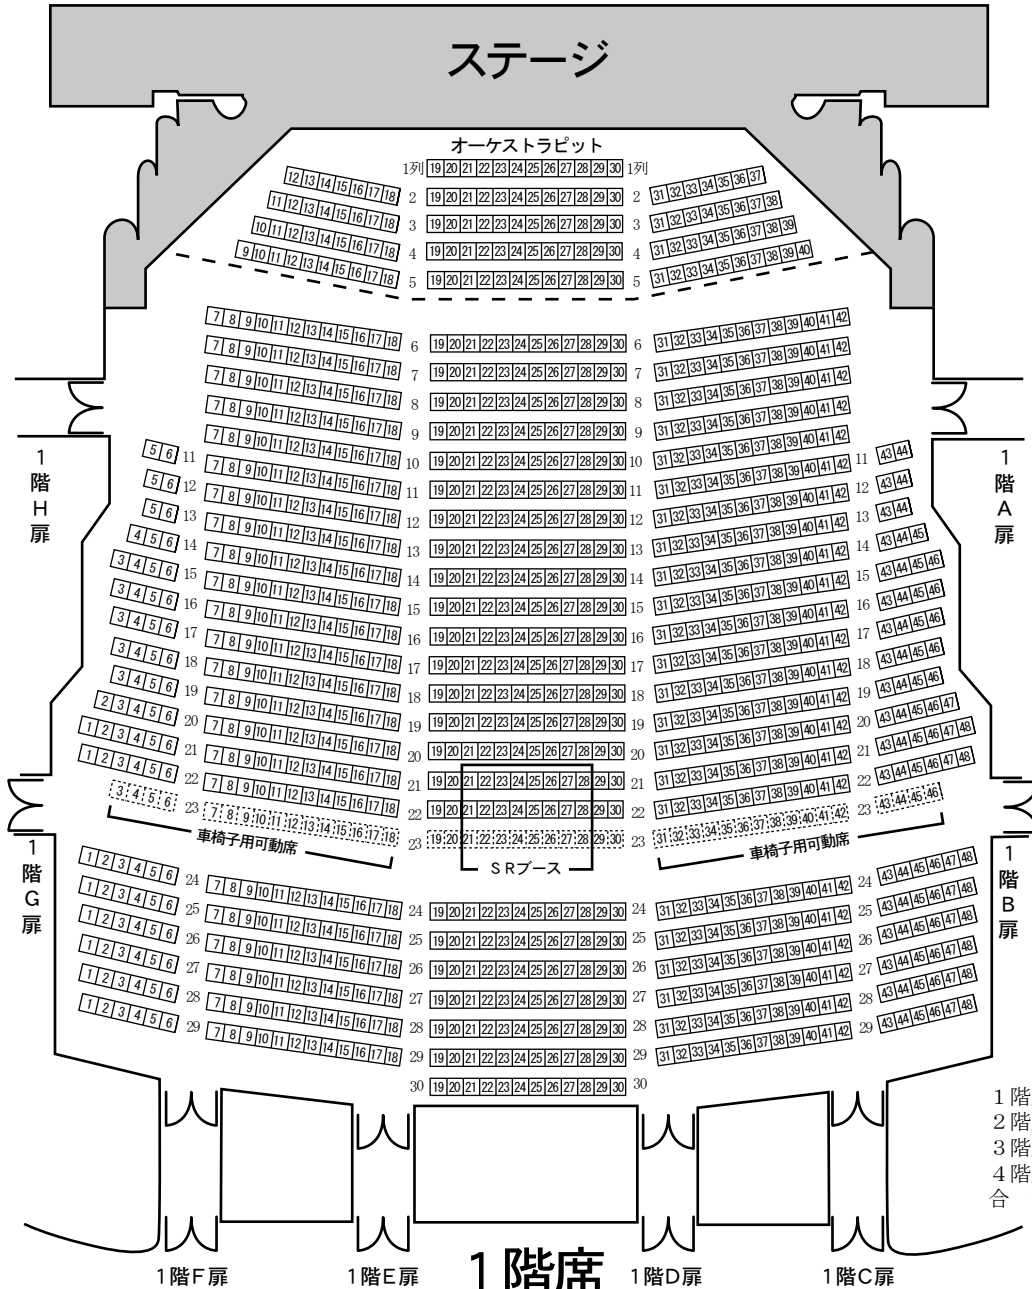

# アクトシティ浜松 大ホール座席表(1・2階)

1階席の床は、9列より後ろが階段になります

1階席 1,176席  
2階席 406席  
3階席 489席  
4階席 265席  
合計 2,336席

# アクトシティ浜松 大ホール座席表(3・4階)

ステージ上部

- 1階席 1,176席
- 2階席 406席
- 3階席 489席
- 4階席 265席
- 合計 2,336席

ステージ上部

4階席