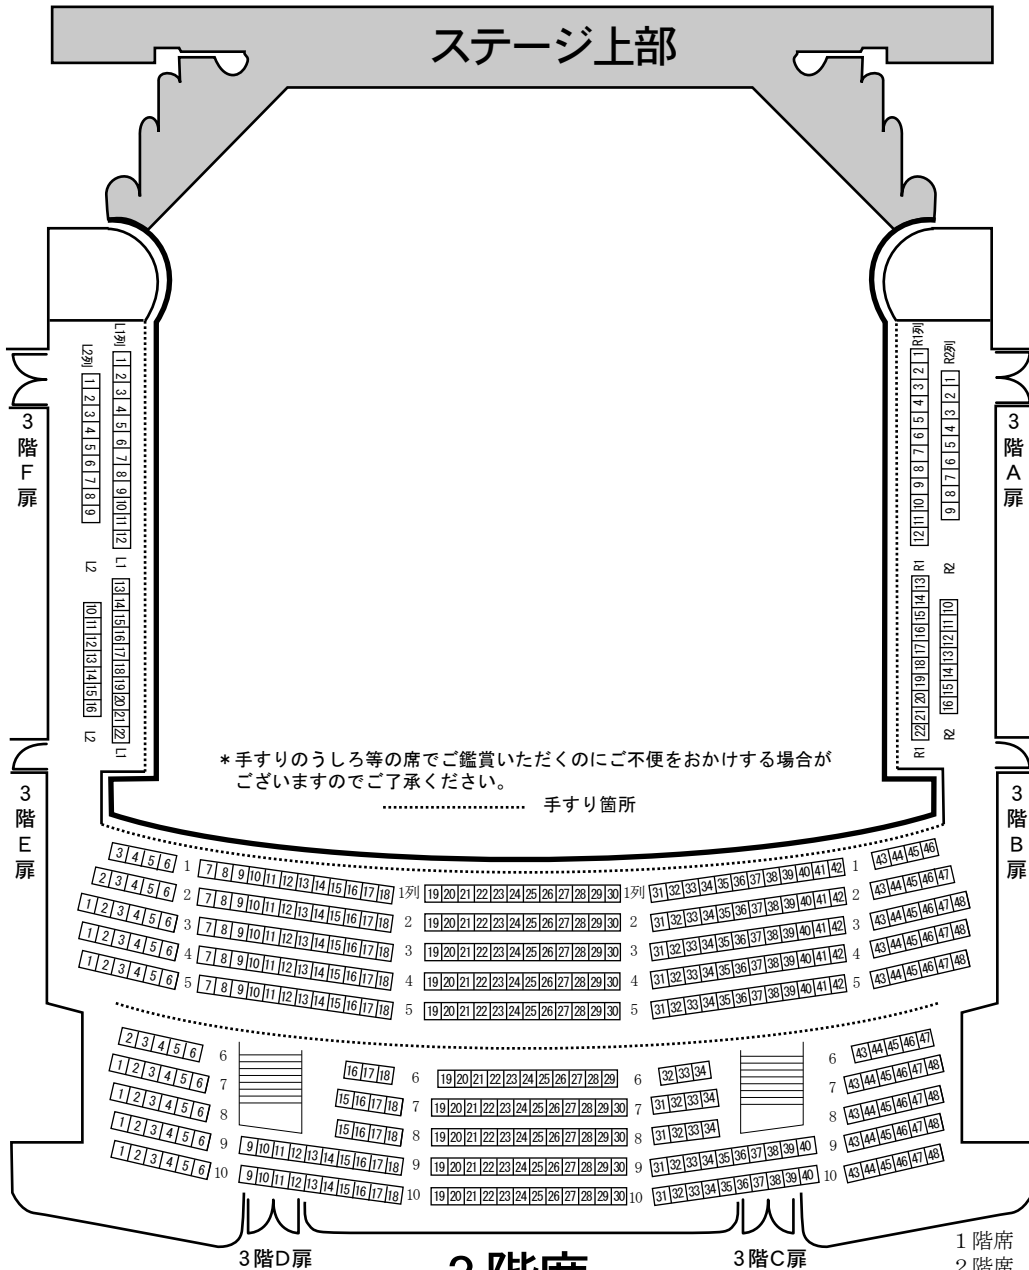

アクトシティ浜松 大ホール座席表(1・2階)

1階席の床は、9列より後ろが階段になります

ステージ

オーケストラピット

1階席 1,176席
2階席 406席
3階席 489席
4階席 265席
合計 2,336席

ステージ上部

1階席 1,176席
2階席 406席
3階席 489席
4階席 265席
合計 2,336席

アクトシティ浜松 大ホール座席表(3・4階)

ステージ上部

1階席 1,176席
2階席 406席
3階席 489席
4階席 265席
合計 2,336席

ステージ上部

4階席

www.actcity.jp