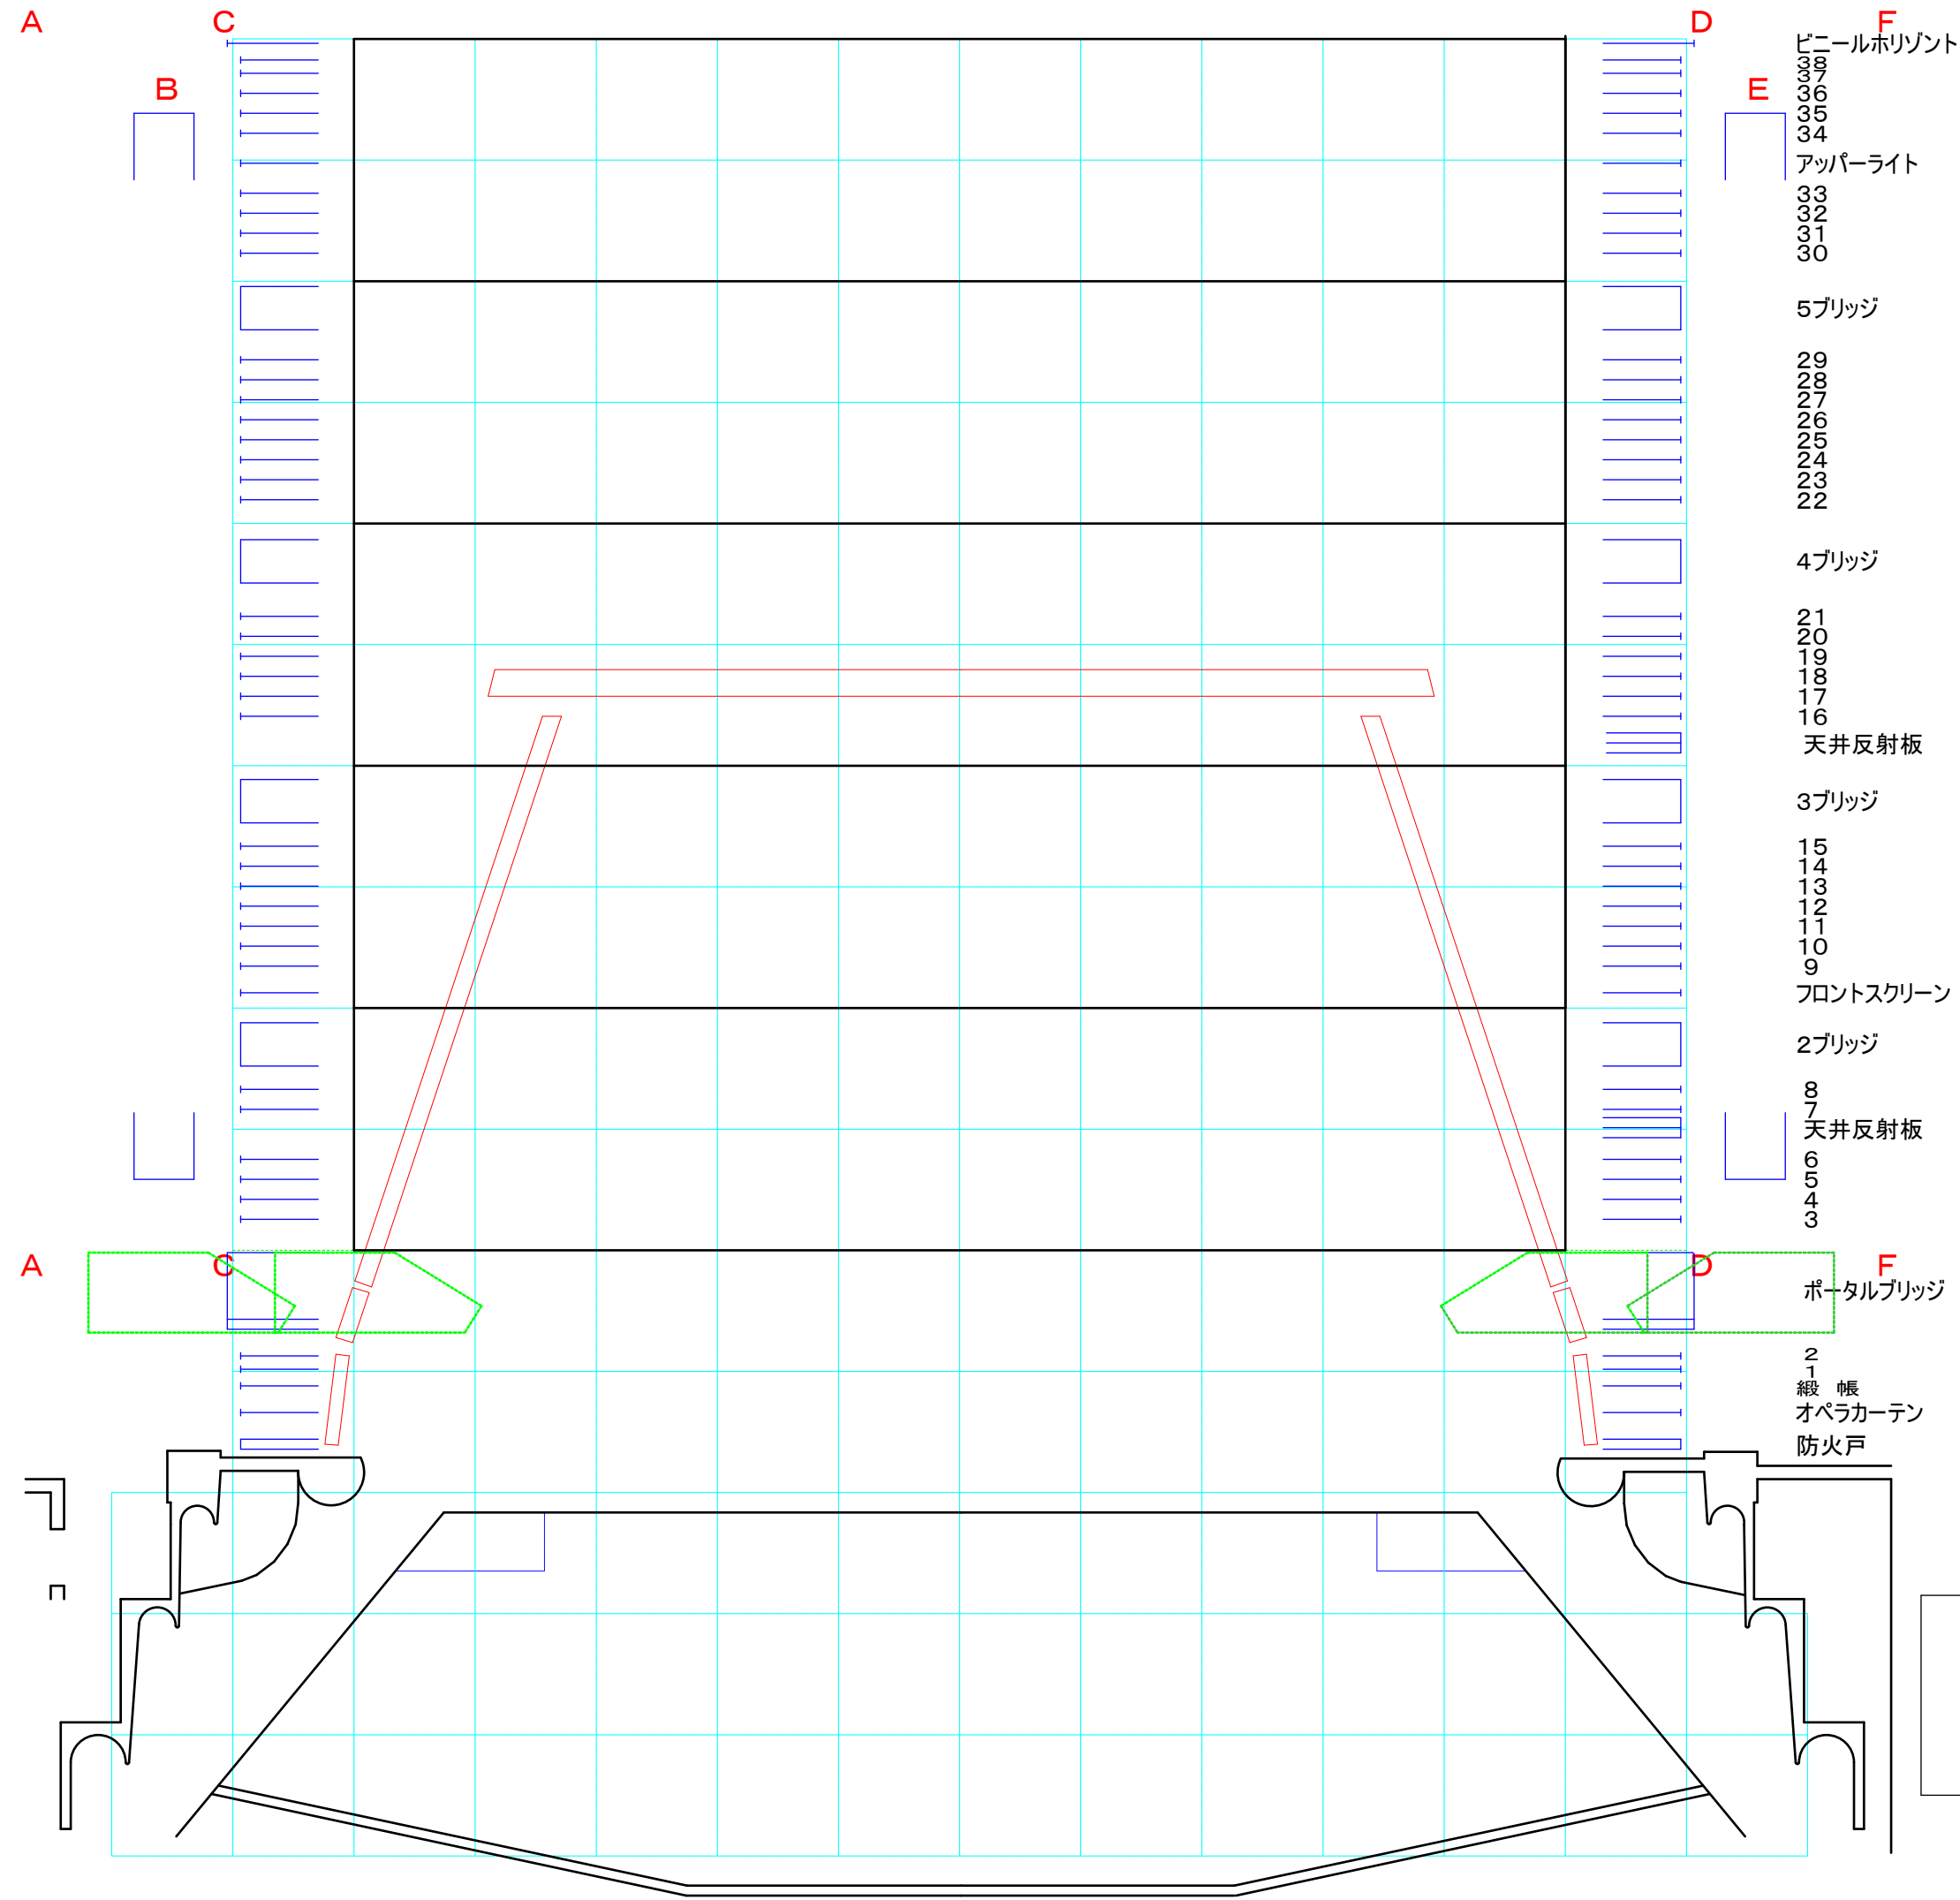

アクトシティ浜松 大ホール主舞台

- 38 ビニール水平
- 37
- 36
- 35
- 34 アッパーライト
- 33
- 32
- 31
- 30
- 5ブリッジ
- 29
- 28
- 27
- 26
- 25
- 24
- 23
- 22
- 4ブリッジ
- 21
- 20
- 19
- 18
- 17
- 16 天井反射板
- 3ブリッジ
- 15
- 14
- 13
- 12
- 11
- 10
- 9 フロントスクリーン
- 2ブリッジ
- 8
- 7 天井反射板
- 6
- 5
- 4
- 3
- ポータルブリッジ
- 2
- 1 緞帳
オペラカーテン
防火戸

- 38 帆布水平
- 37 大黒幕
- 36
- 35
- 34 松羽目
- 33 袖幕
- 32 文字幕
- 31
- 30
- 29 割幕
- 28 文字幕
- 27
- 26
- 25
- 24
- 23
- 22 リアスクリーン
- 21 割幕
- 20 文字幕
- 19
- 18
- 17
- 16 割幕
- 15
- 14
- 13 文字幕
- 12
- 11
- 10
- 9 袖幕
- 8 袖幕
- 7 文字幕
- 6
- 5 割幕
- 4
- 3
- 2
- 1 暗転幕
- F 東西バトン 上2
- E 上手サイドブリッジ
- D 東西バトン 上1
- C 東西バトン 下1
- B 下手サイドブリッジ
- A 東西バトン 下2