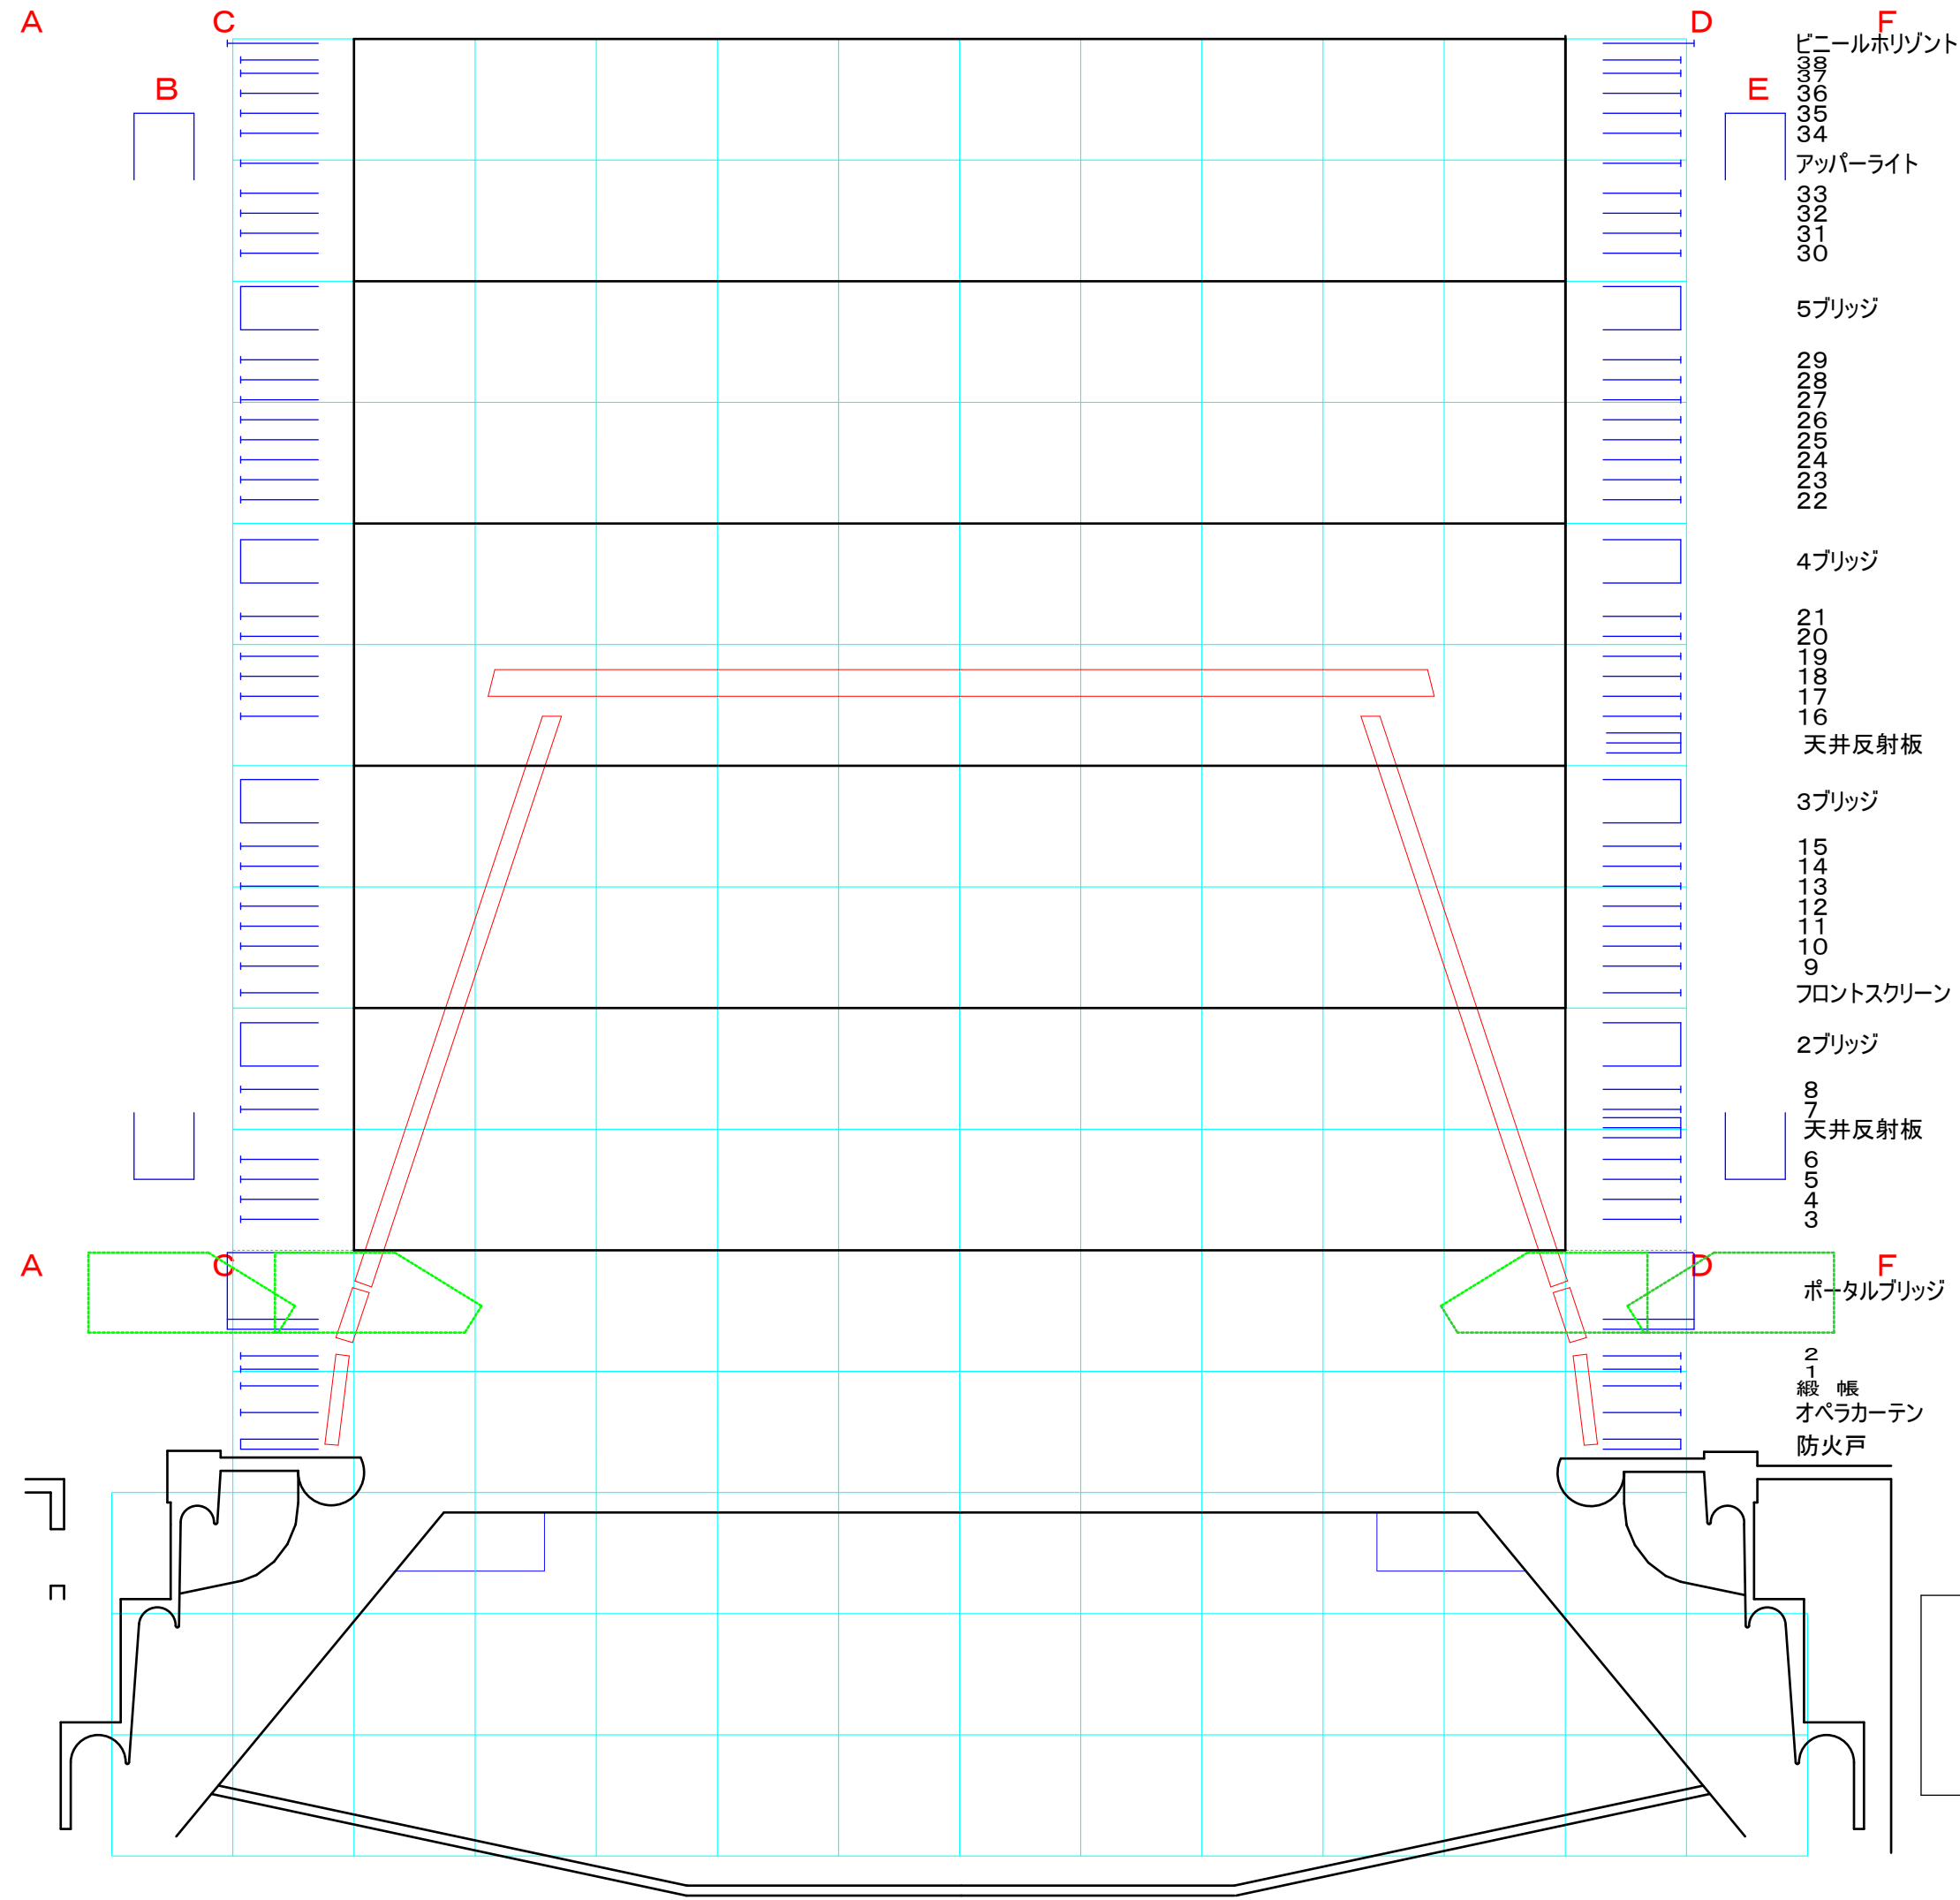

アクトシティ浜松 大ホール主舞台

- 38 ビニール水平
- 37
- 36
- 35 アッパーライト
- 34
- 33
- 32
- 31
- 30
- 5ブリッジ
- 29
- 28
- 27
- 26
- 25
- 24
- 23
- 22
- 4ブリッジ
- 21
- 20
- 19
- 18
- 17
- 16 天井反射板
- 3ブリッジ
- 15
- 14
- 13
- 12
- 11
- 10
- 9 フロントスクリーン
- 2ブリッジ
- 8
- 7 天井反射板
- 6
- 5
- 4
- 3
- ポータルブリッジ
- 2
- 1 緞帳
オペラカーテン
防火戸

- 38 帆布水平
- 37 大黒幕
- 36
- 35
- 34 松羽目
- 33 袖幕
- 32 文字幕
- 31
- 30
- 29 割幕
- 28 文字幕
- 27
- 26
- 25
- 24
- 23
- 22 リアスクリーン
- 21 割幕
- 20 文字幕
- 19
- 18
- 17
- 16 割幕
- 15
- 14
- 13 文字幕
- 12
- 11
- 10
- 9 袖幕
- 8 袖幕
- 7 文字幕
- 6
- 5 割幕
- 4
- 3
- 2
- 1 暗転幕
- F 東西バトン 上2
- E 上手サイドブリッジ
- D 東西バトン 上1
- C 東西バトン 下1
- B 下手サイドブリッジ
- A 東西バトン 下2