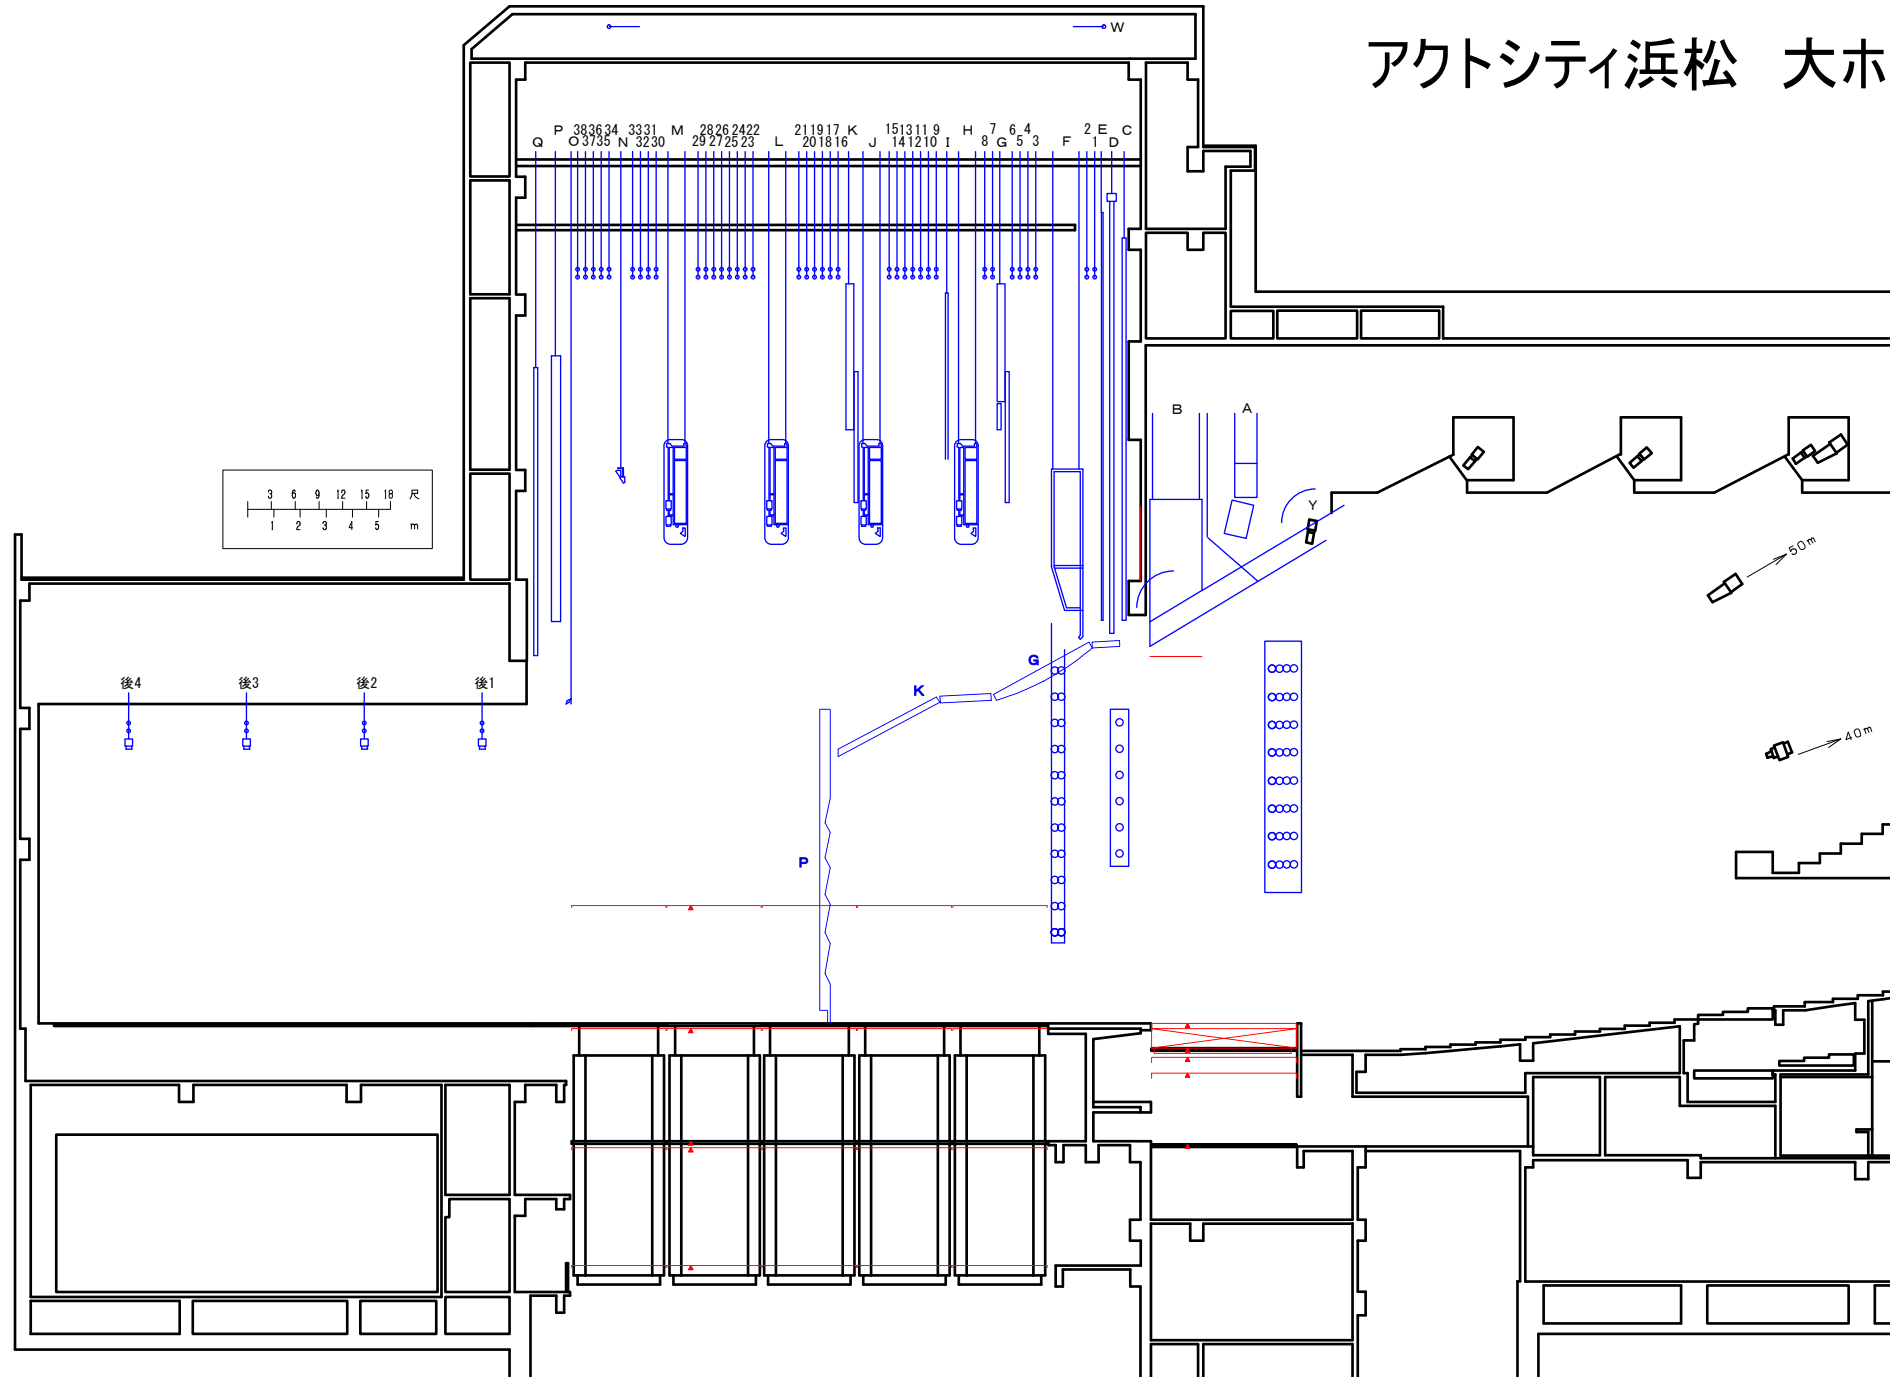

# アクトシティ浜松 大ホール断面図

- 後4
- 後3
- 後2
- 後1
- Y コンタクトスポットライト
- W 一点吊り可動範囲
- P 正面反射板
- O ホリゾン幕
- 38 帆布ホリゾン幕
- 37 大黒幕
- 36
- 35
- 34 松羽目
- N アッパーホリゾンライト
- 33 袖幕
- 32 文字幕
- 31
- 30
- M ブリッジ5
- 29 割幕
- 28 文字幕
- 27
- 26
- 25
- 24
- 23
- 22
- L ブリッジ4
- 21 割幕
- 20 文字幕
- 19
- 18
- 17
- 16
- K 天井反射板
- J ブリッジ3
- 15 割幕
- 14
- 13 文字幕
- 12
- 11
- 10
- 9 袖幕
- I フロントスクリーン
- H ブリッジ2
- 8 袖幕
- 7 文字幕
- G 天井反射板
- 6 割幕
- 4
- 3
- F ポータルブリッジ
- 2
- 1 暗転幕
- E 緞帳
- D オペラカーテン
- C 防火戸
- B 可動プロセニアム
- A フライングスピーカー