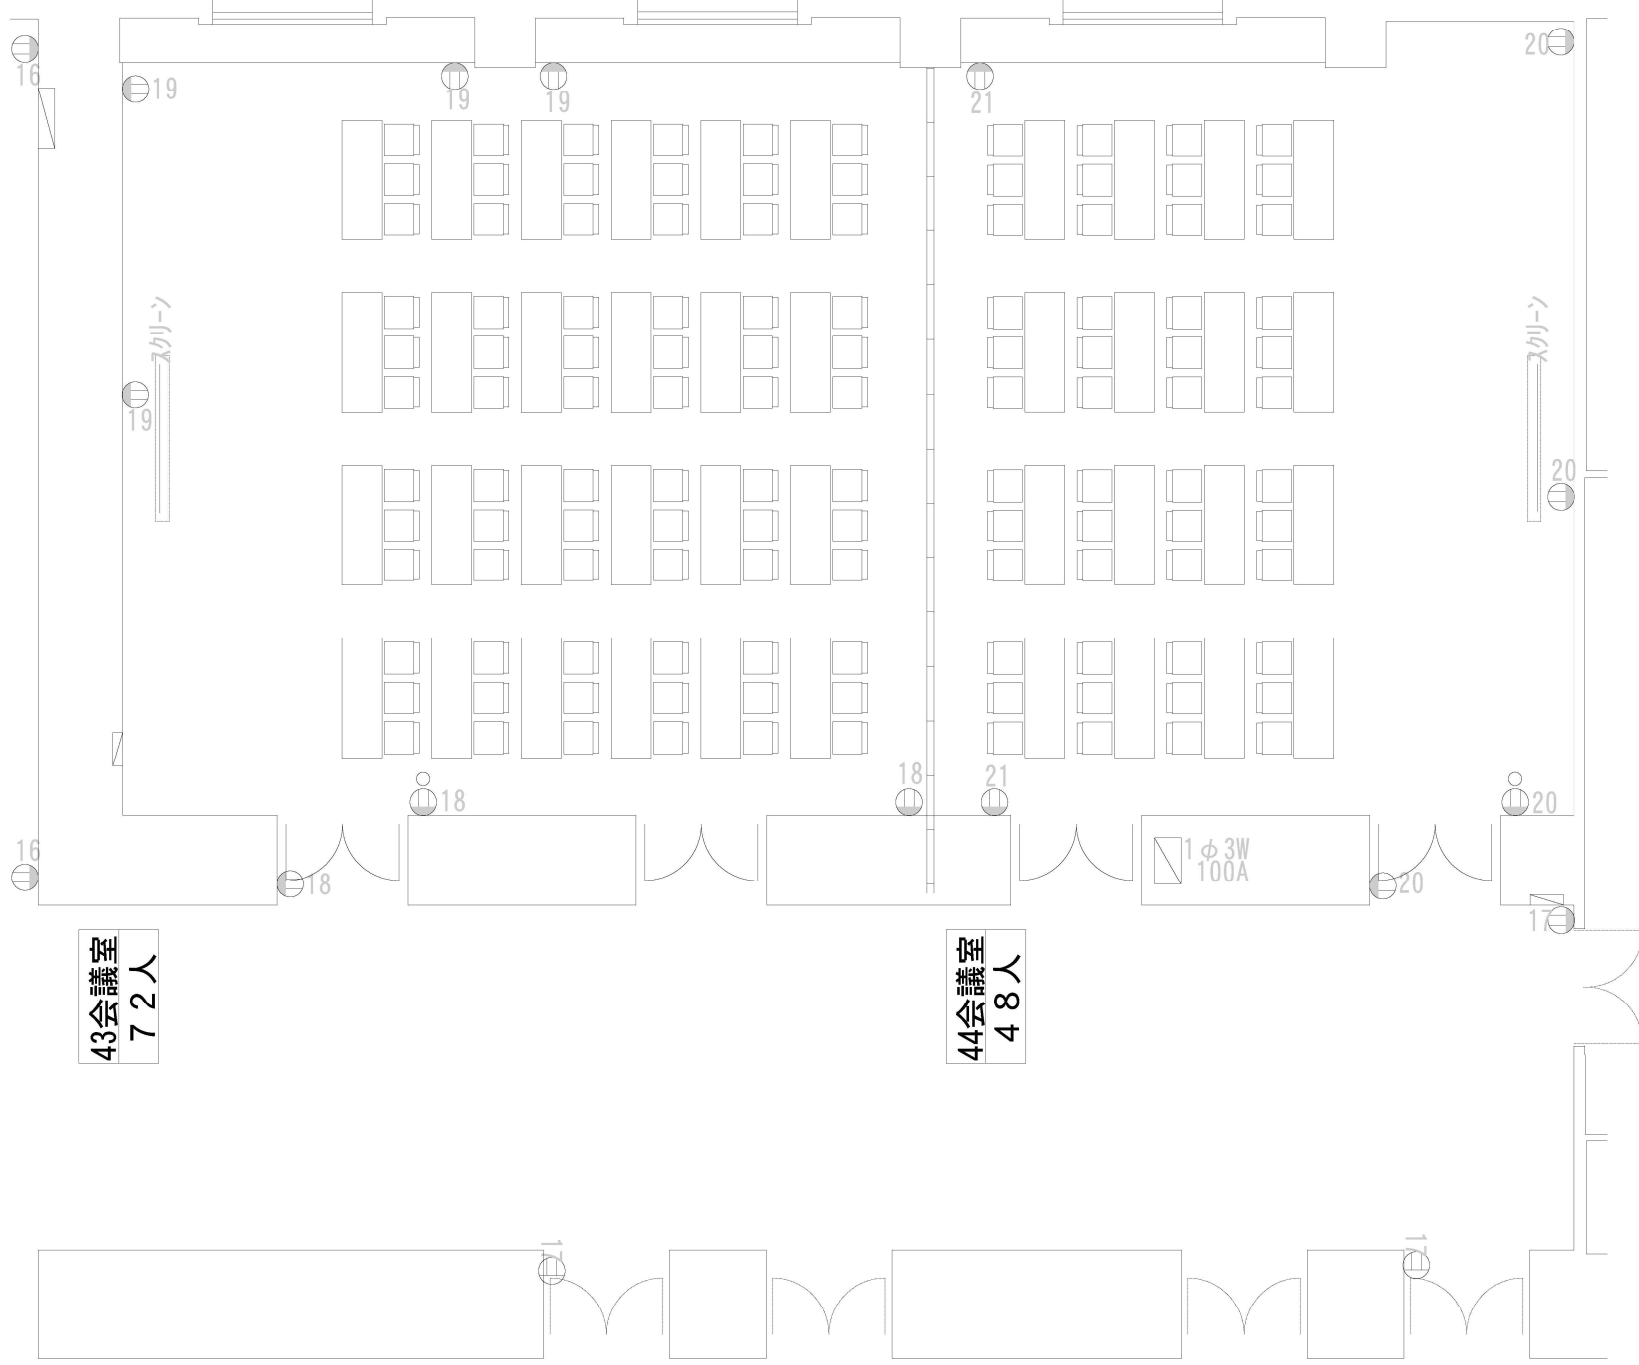

北-41

43会議室  
72人

44会議室  
48人

1φ3W  
100A