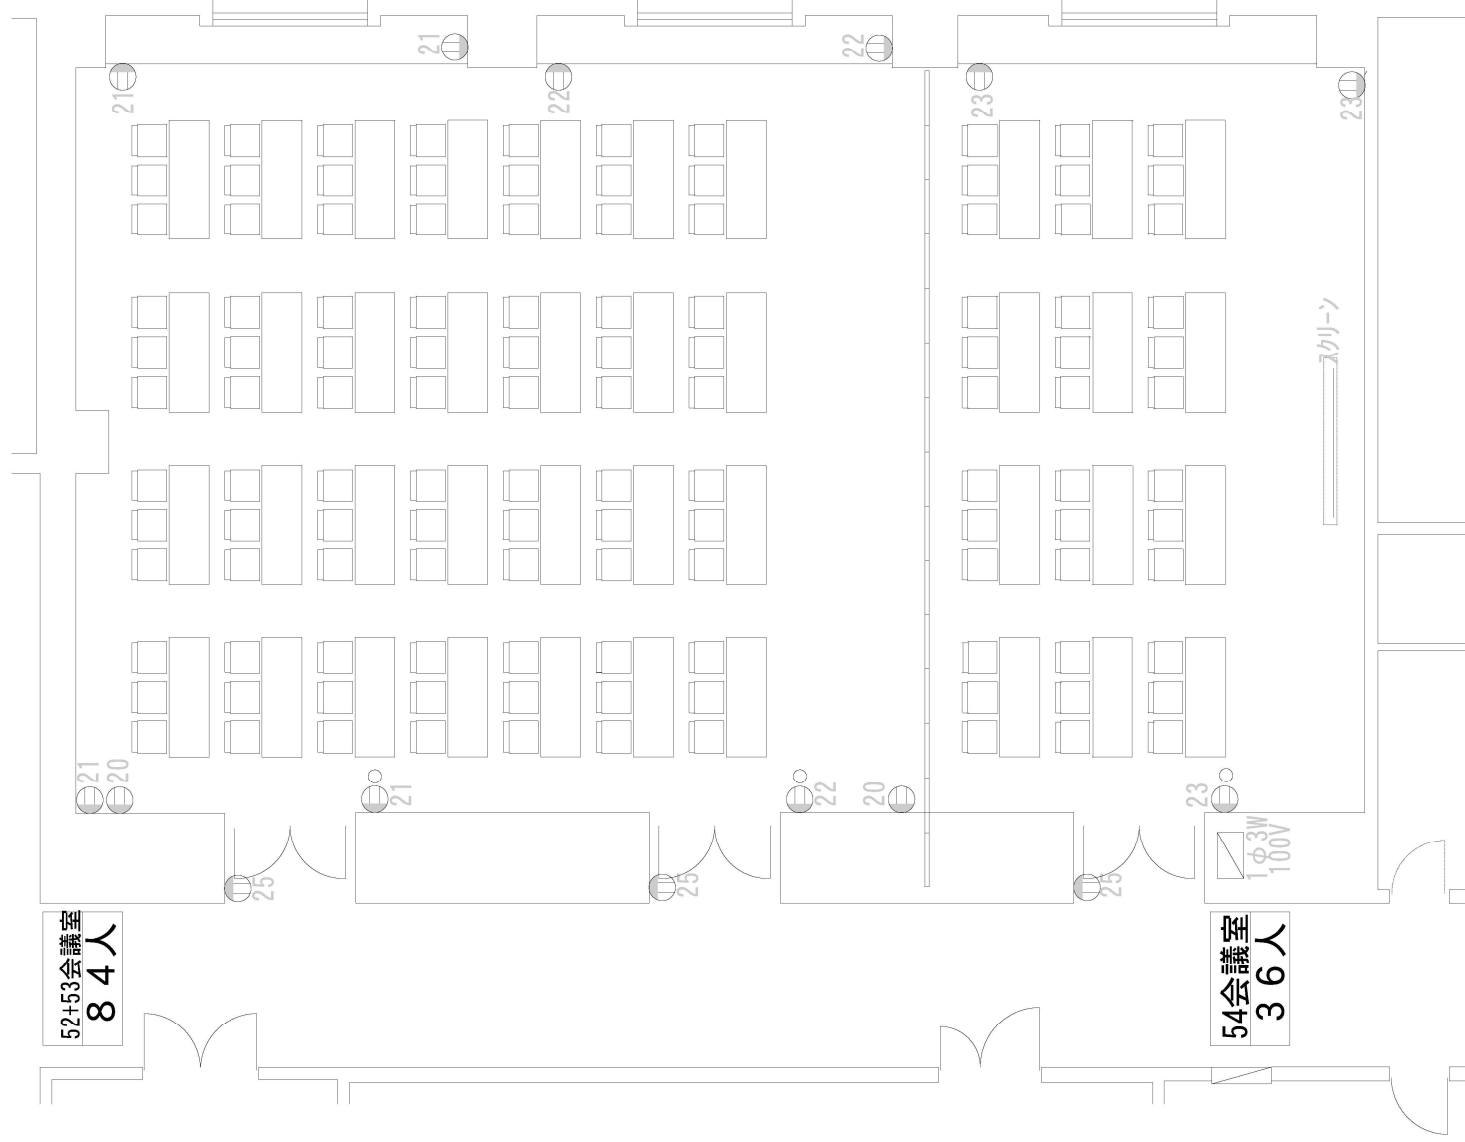

52+53会議室
84人

54会議室
36人

1φ3W
100V

スクリーン