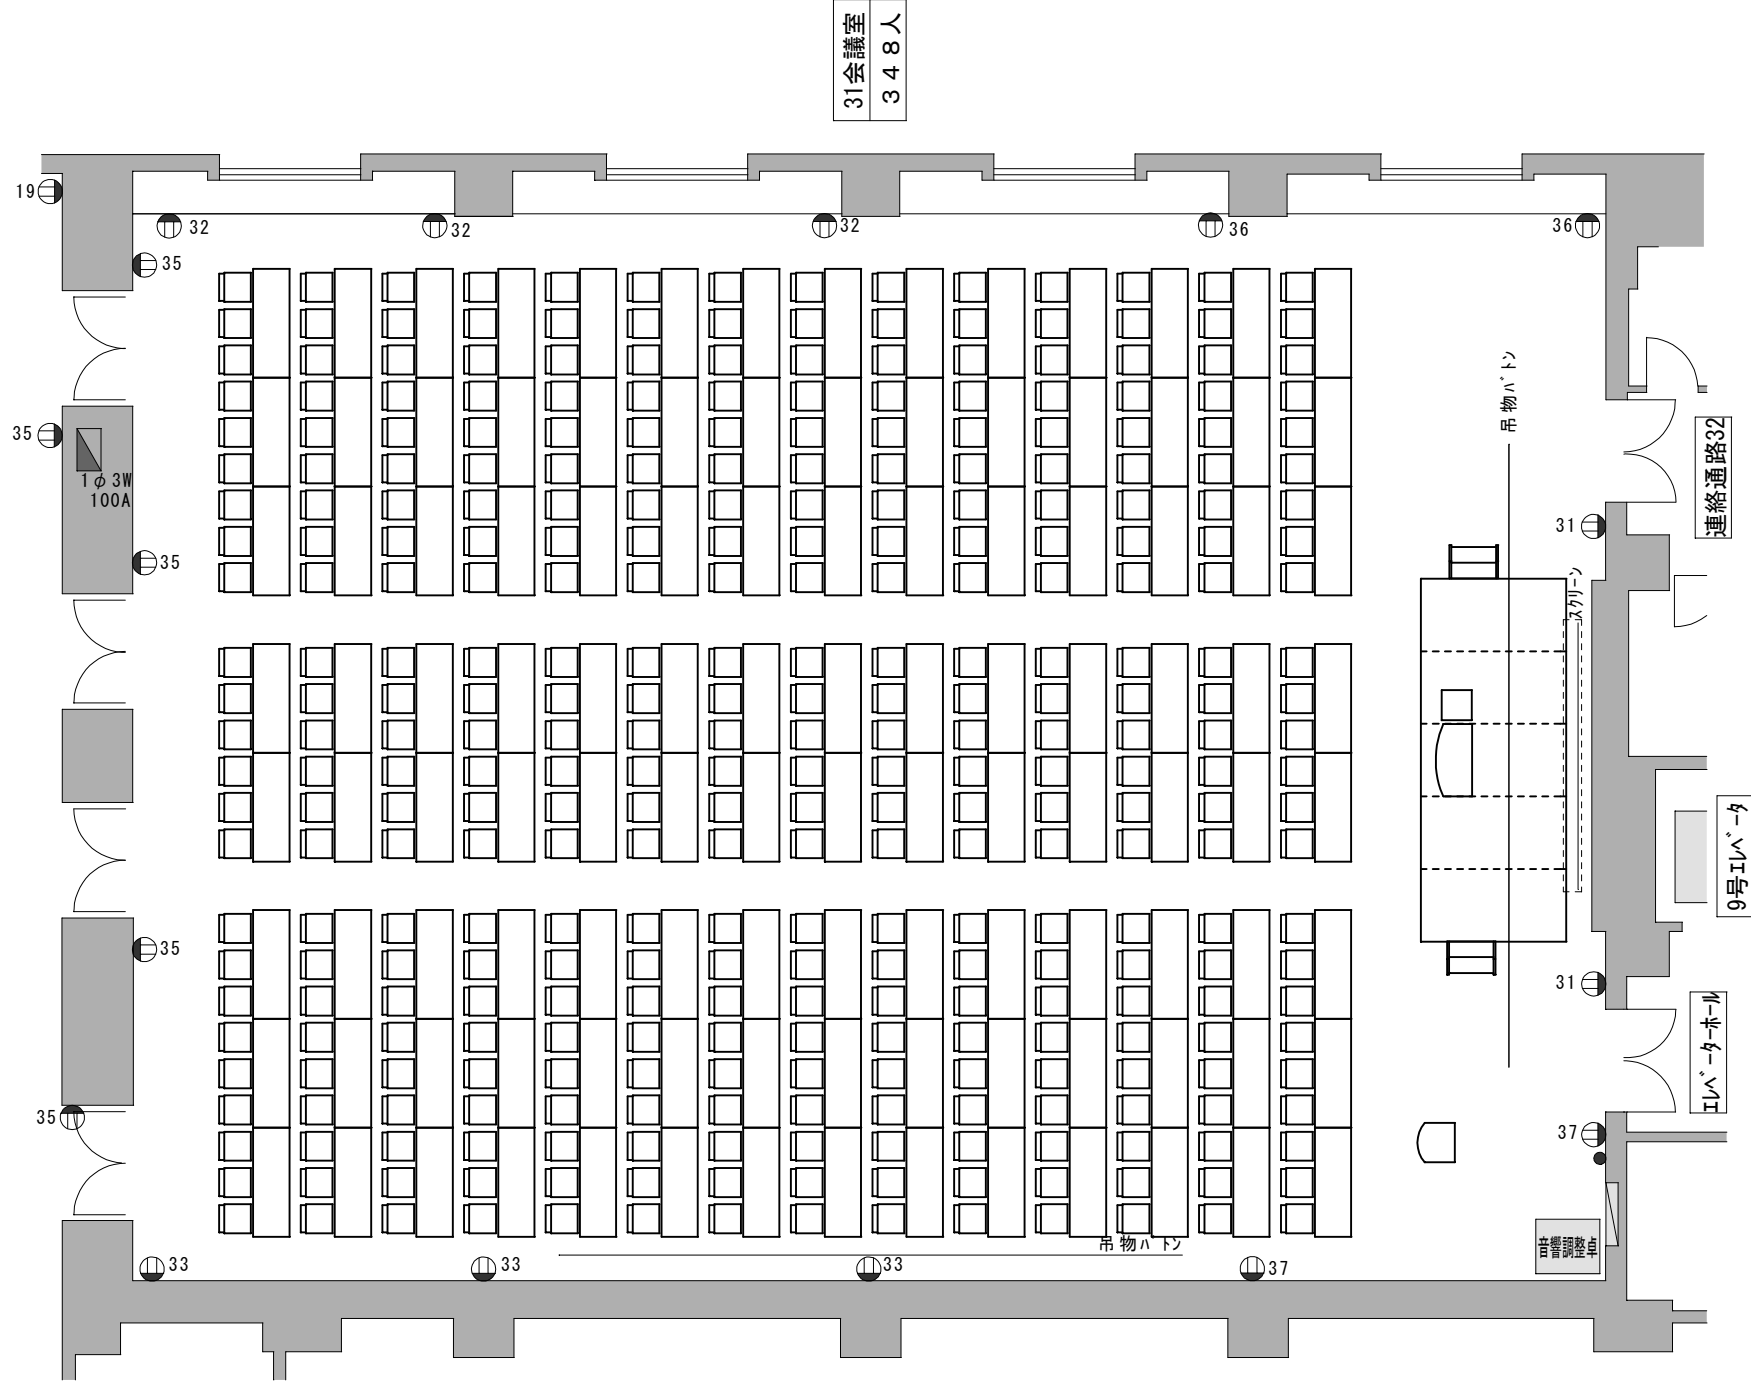

7711名

室名 31会議室

スケール

1:130

校正日

レイアウトタイプ

スケール形式

011-31

31会議室
348人

011-31

連絡通路32

9号エレベーター

エレベーターホール

吊物ハドン

スクリュー

吊物ハドン