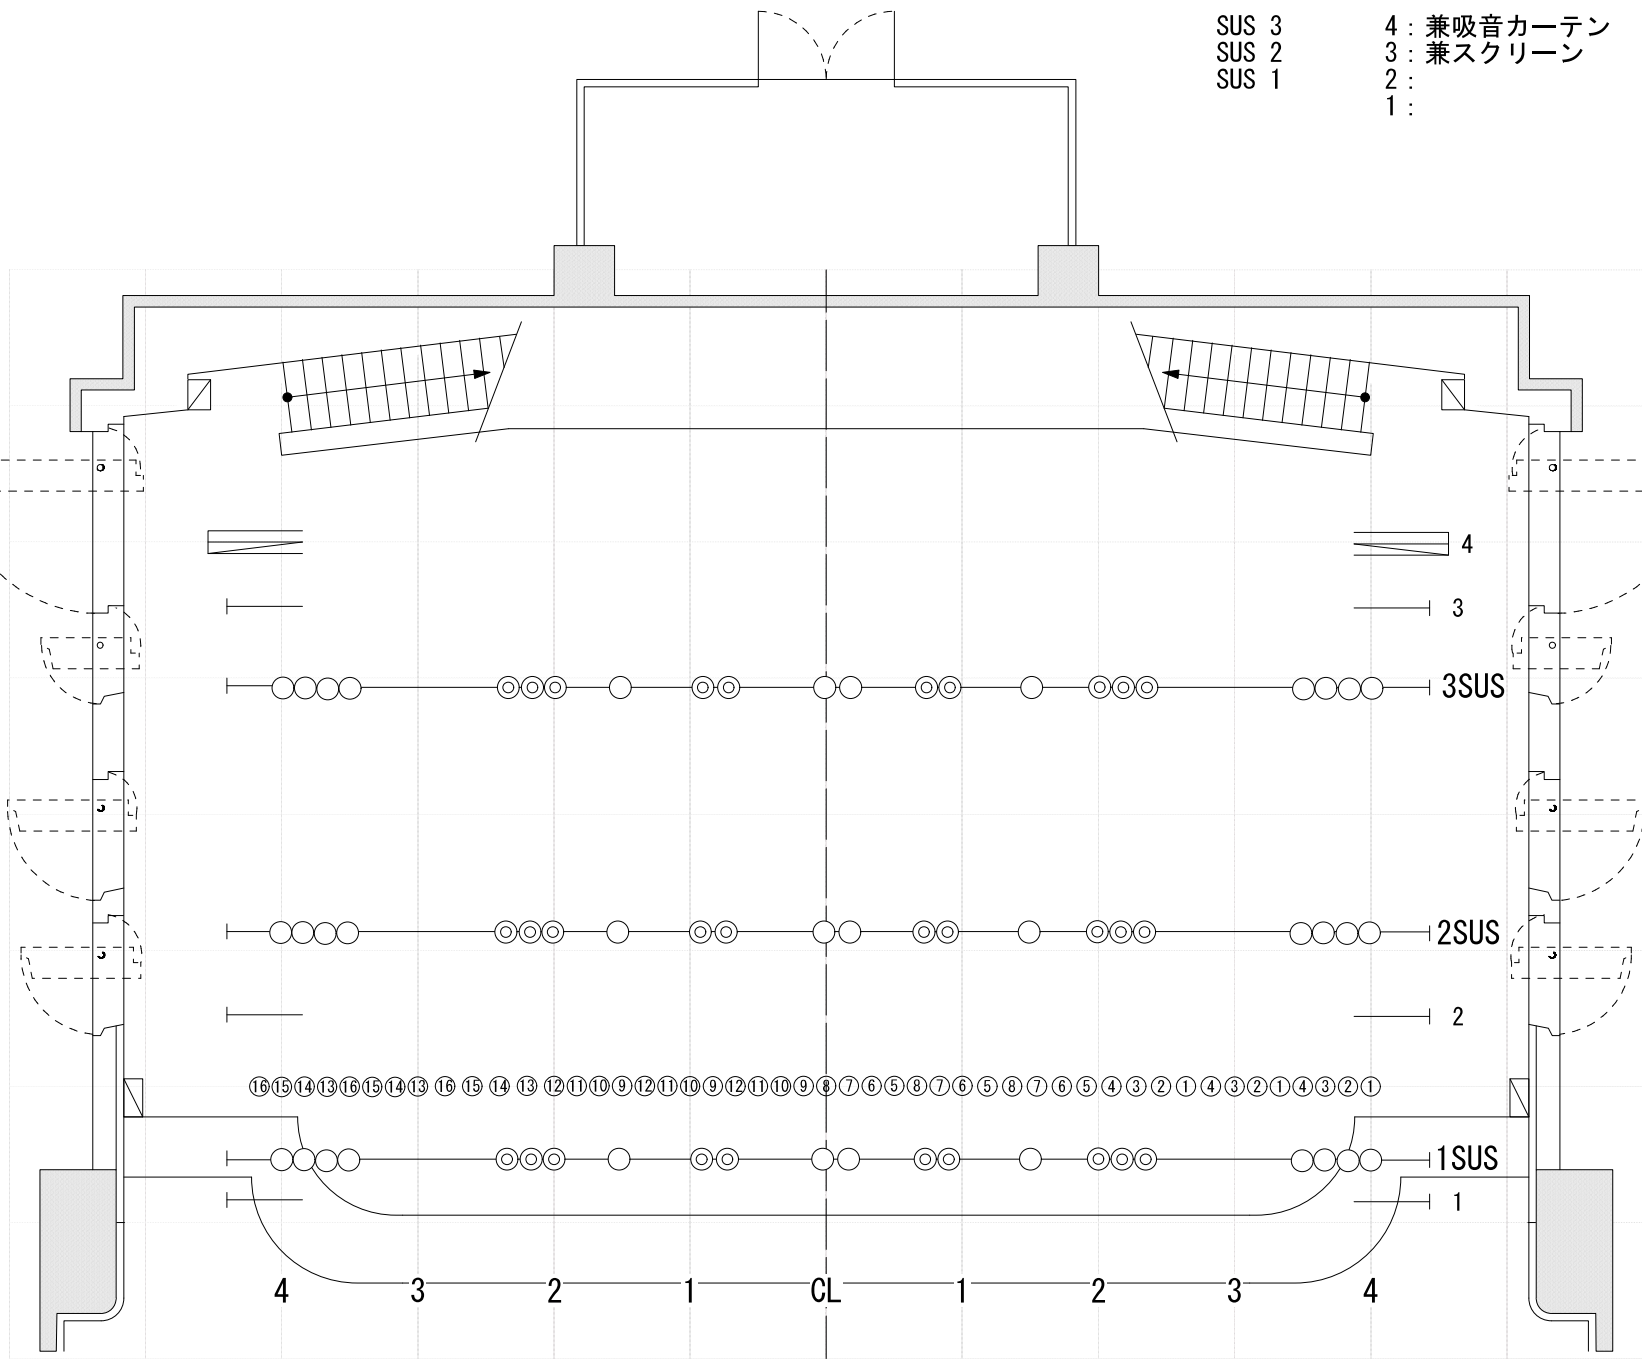

2023.02

SUS 3
SUS 2
SUS 1

4 : 兼吸音カーテン
3 : 兼スクリーン
2 :
1 :

H=3,000
W=2,000

H=3,000
W=2,000

H=3,000
W=800

H=3,000
W=800

H=3,000
W=800

H=3,000
W=800

中ホール上手特別電源盤 (下手同様)