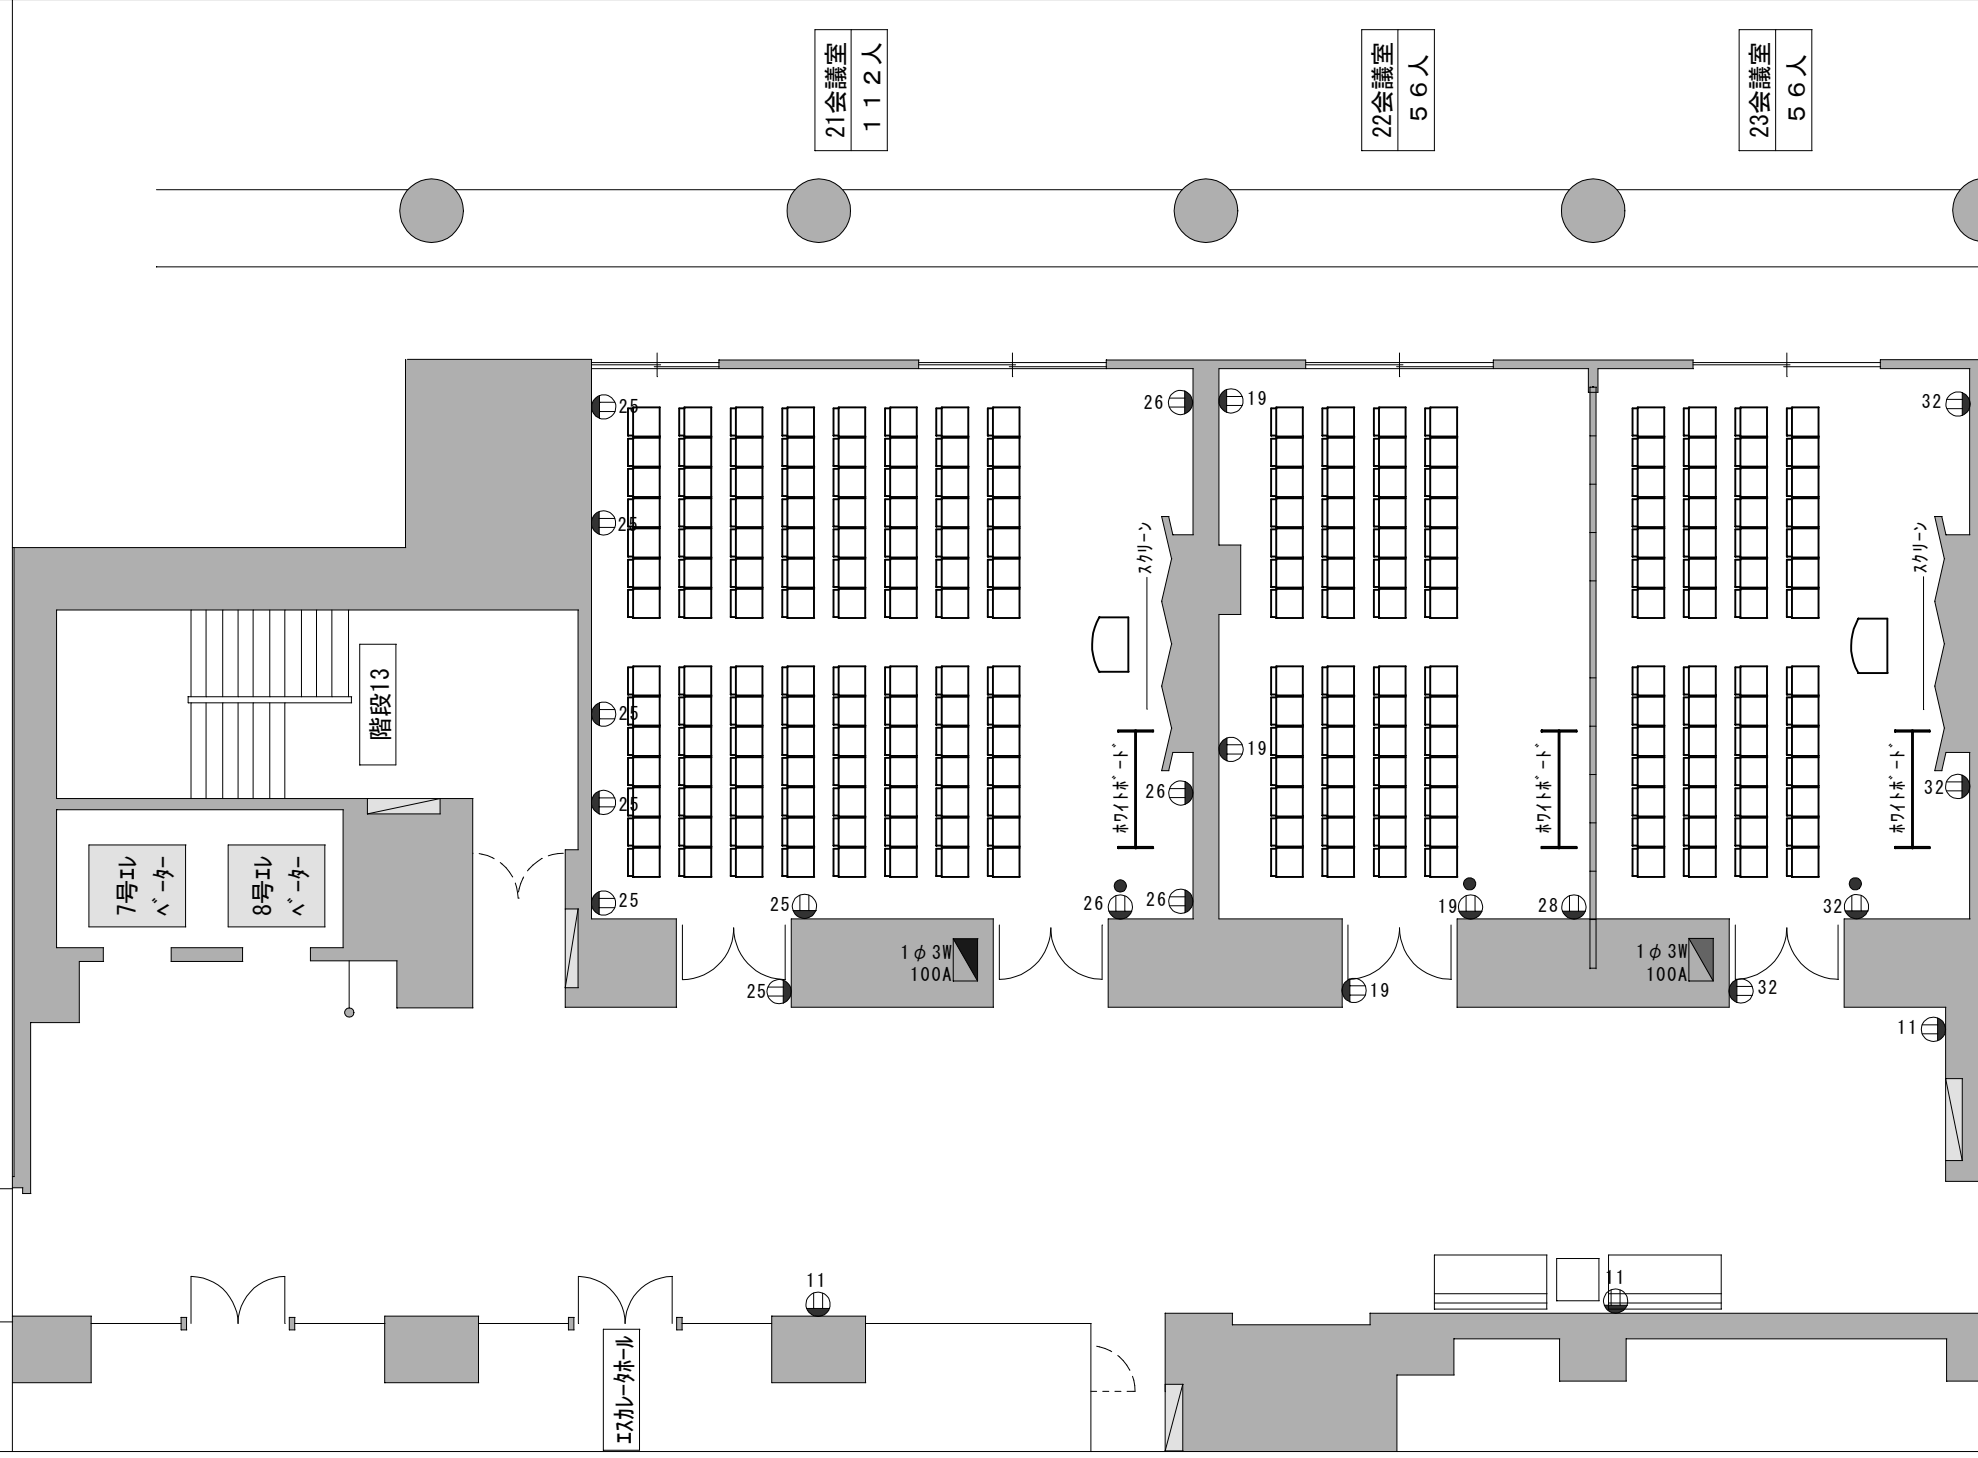

ファイル名

室名

21, 22, 23会議室

スケール

1:130

校正日

レイアウトタイプ

シタ-形式

21会議室
112人

22会議室
56人

23会議室
56人