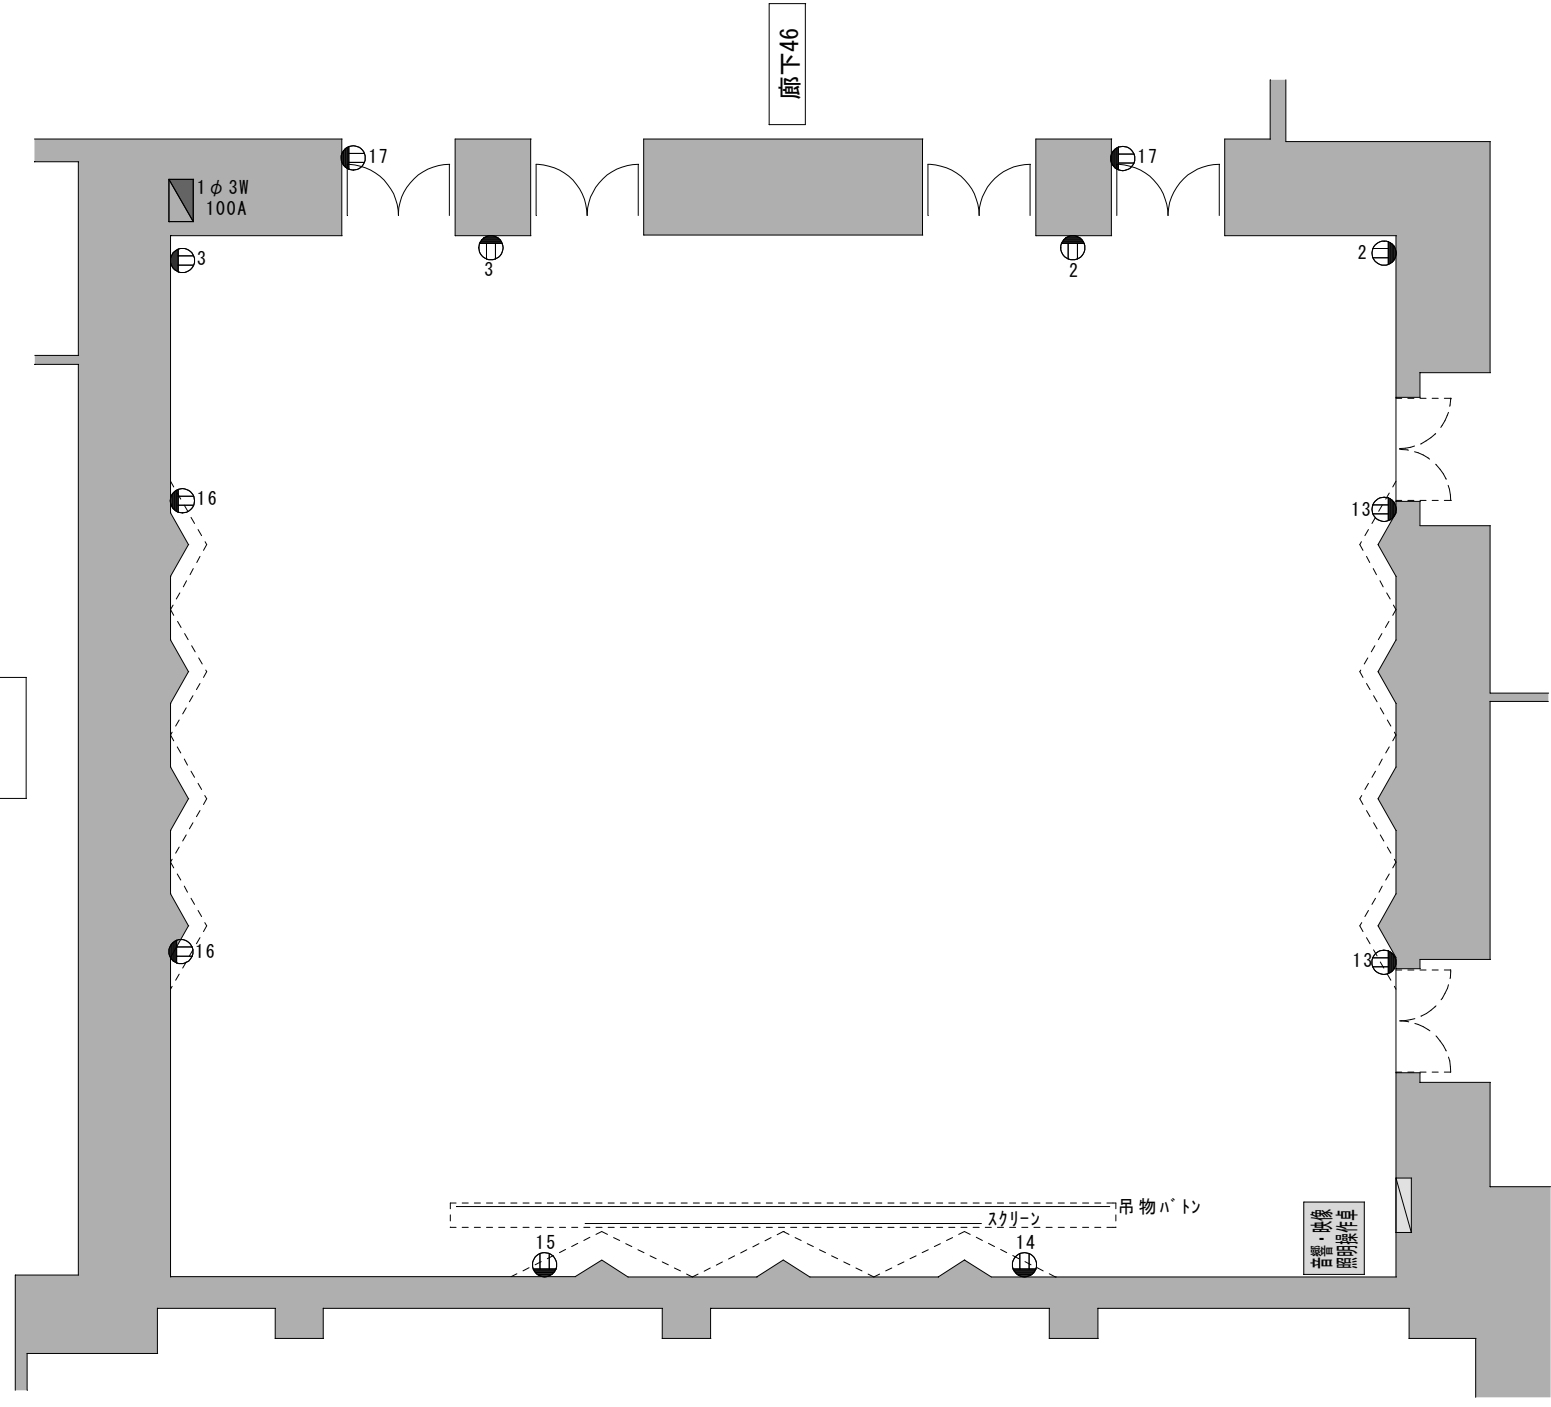

ファイル名

室名

41会議室

スケール

1:130

校正日

レイアウトタイプ

41会議室

廊下46

1φ 3W
100A

スクリーン
吊物パト

照明器具の位置