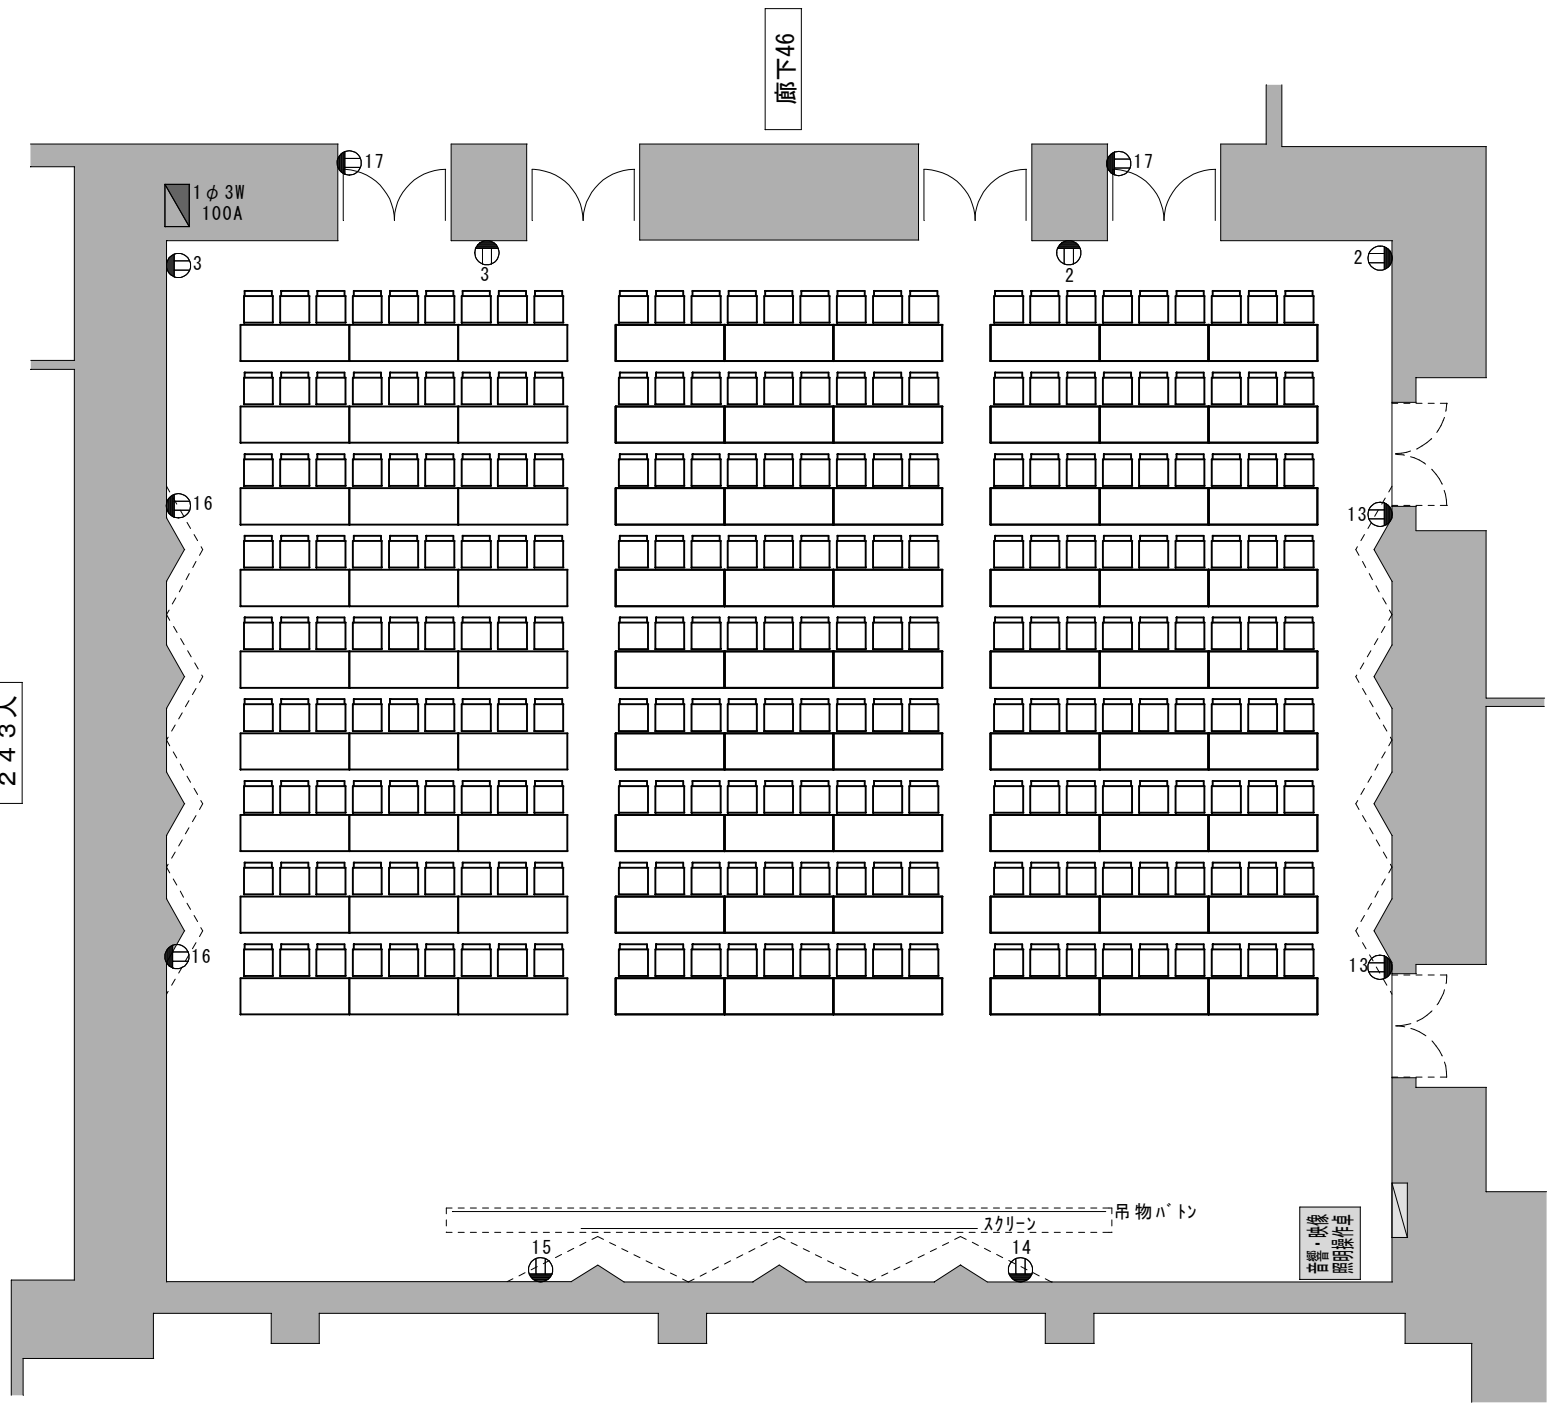

ファイル名	41会議室	スケール	1:130	校正日	レイアウトタイプ	スケール形式
-------	-------	------	-------	-----	----------	--------

41会議室
243人

41
会議室