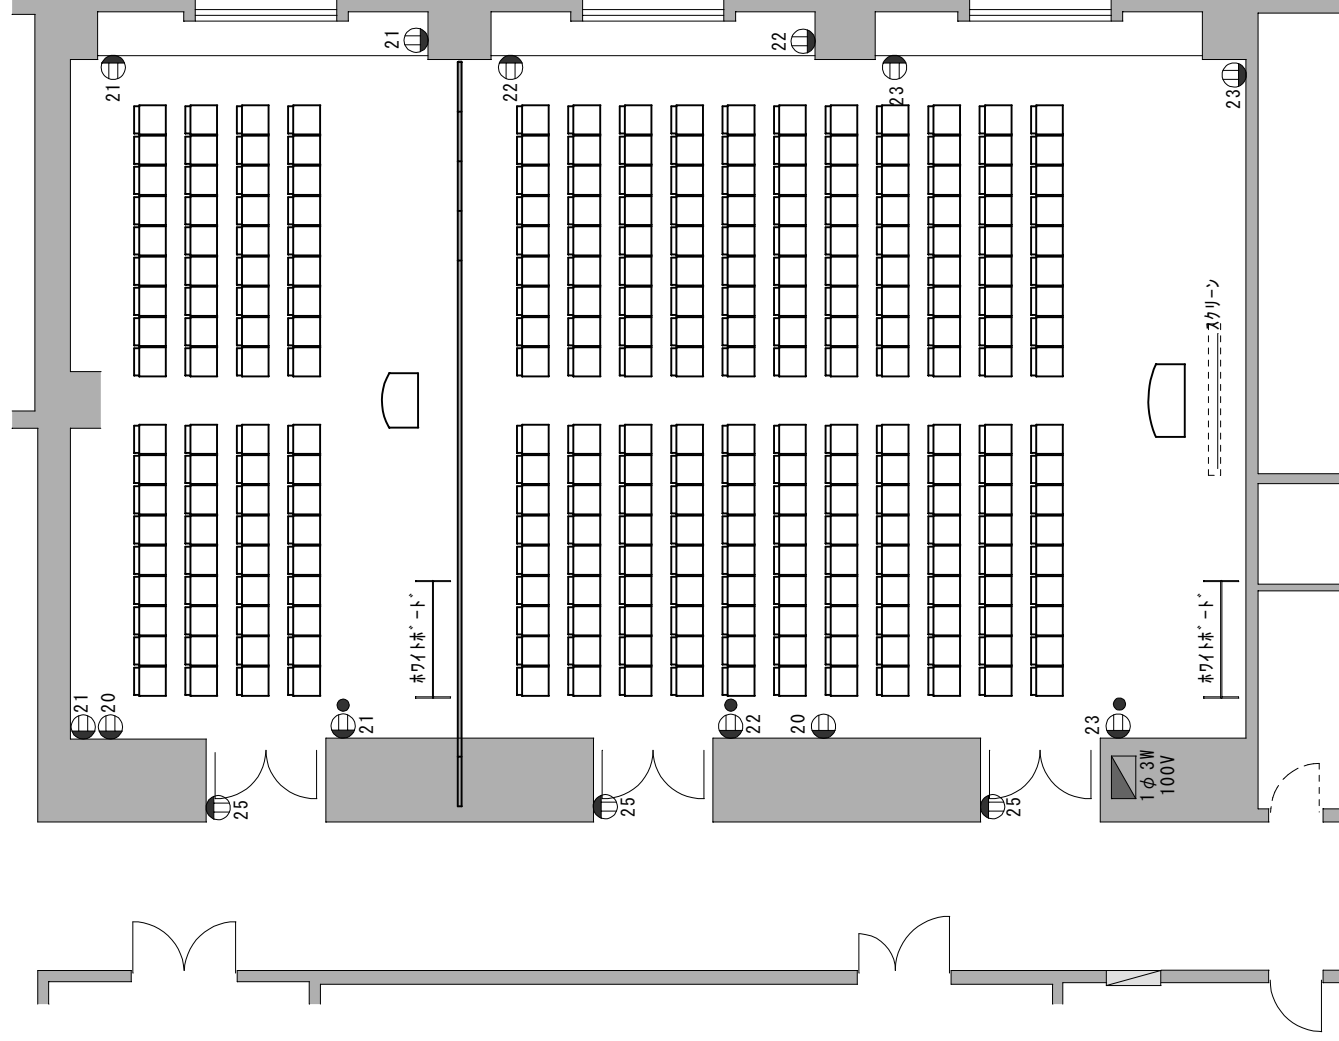

771ル名

室名

52, 53~54会議室

スケール

1:130

校正日

レイアウトタイプ

シタ形式

52会議室
72人

53会議室
198人

54会議室