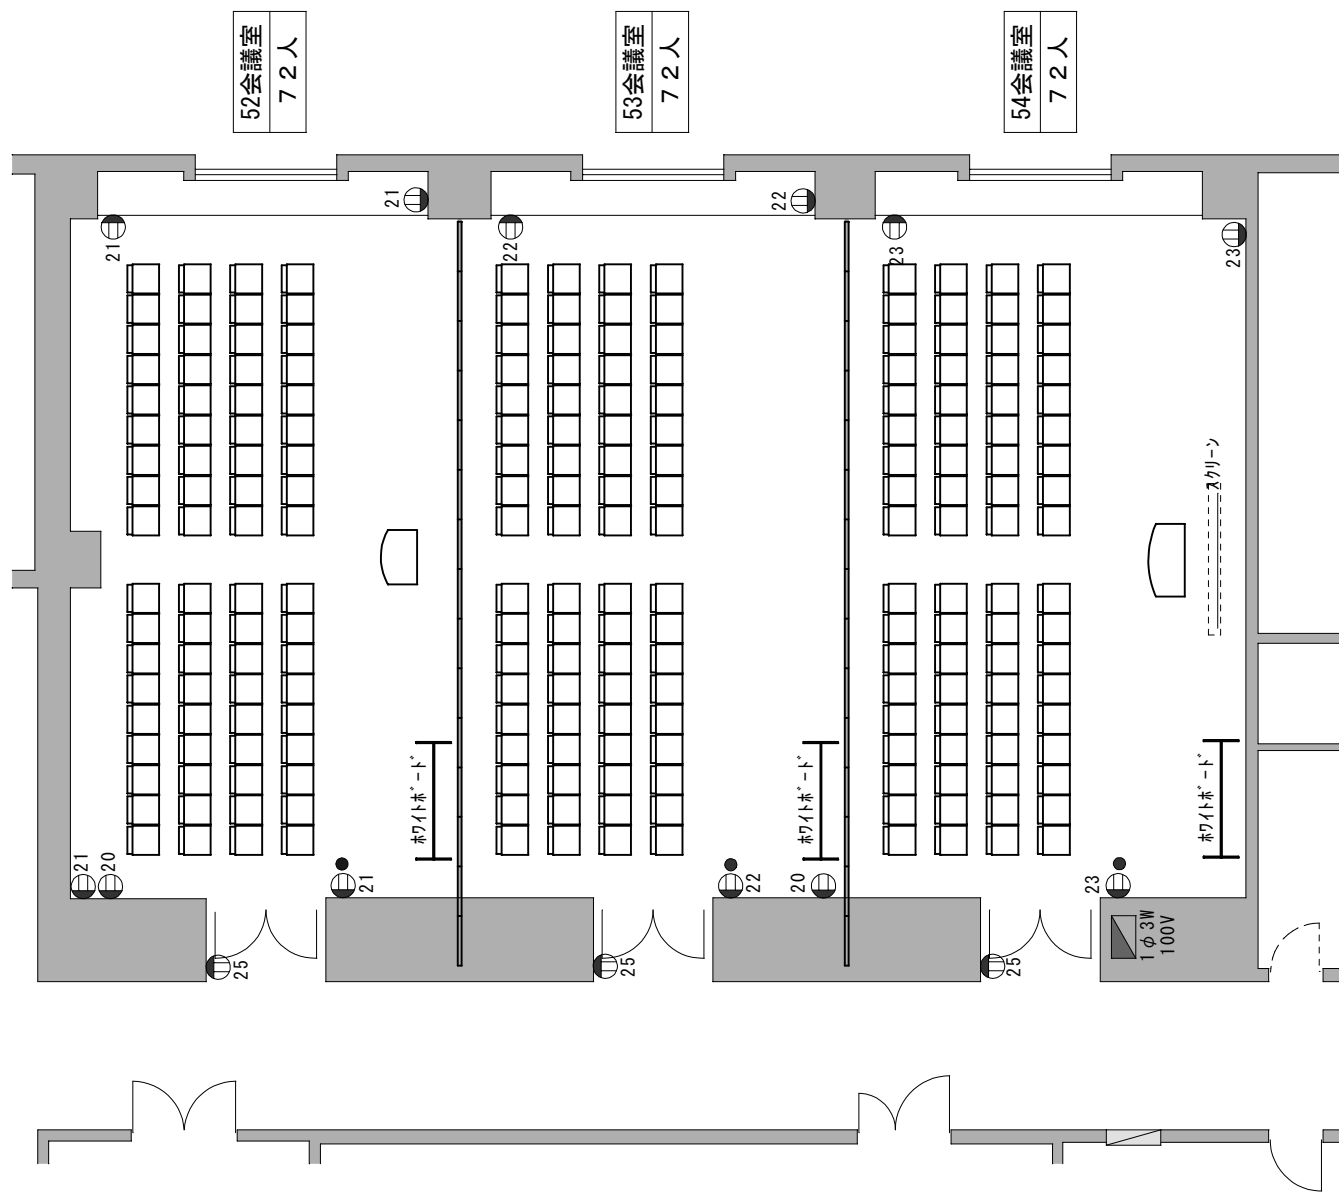

771名

室名

52, 53, 54会議室

スケール

1:130

校正日

レイアウトタイプ

シター形式

52会議室
72人

53会議室
72人

54会議室
72人