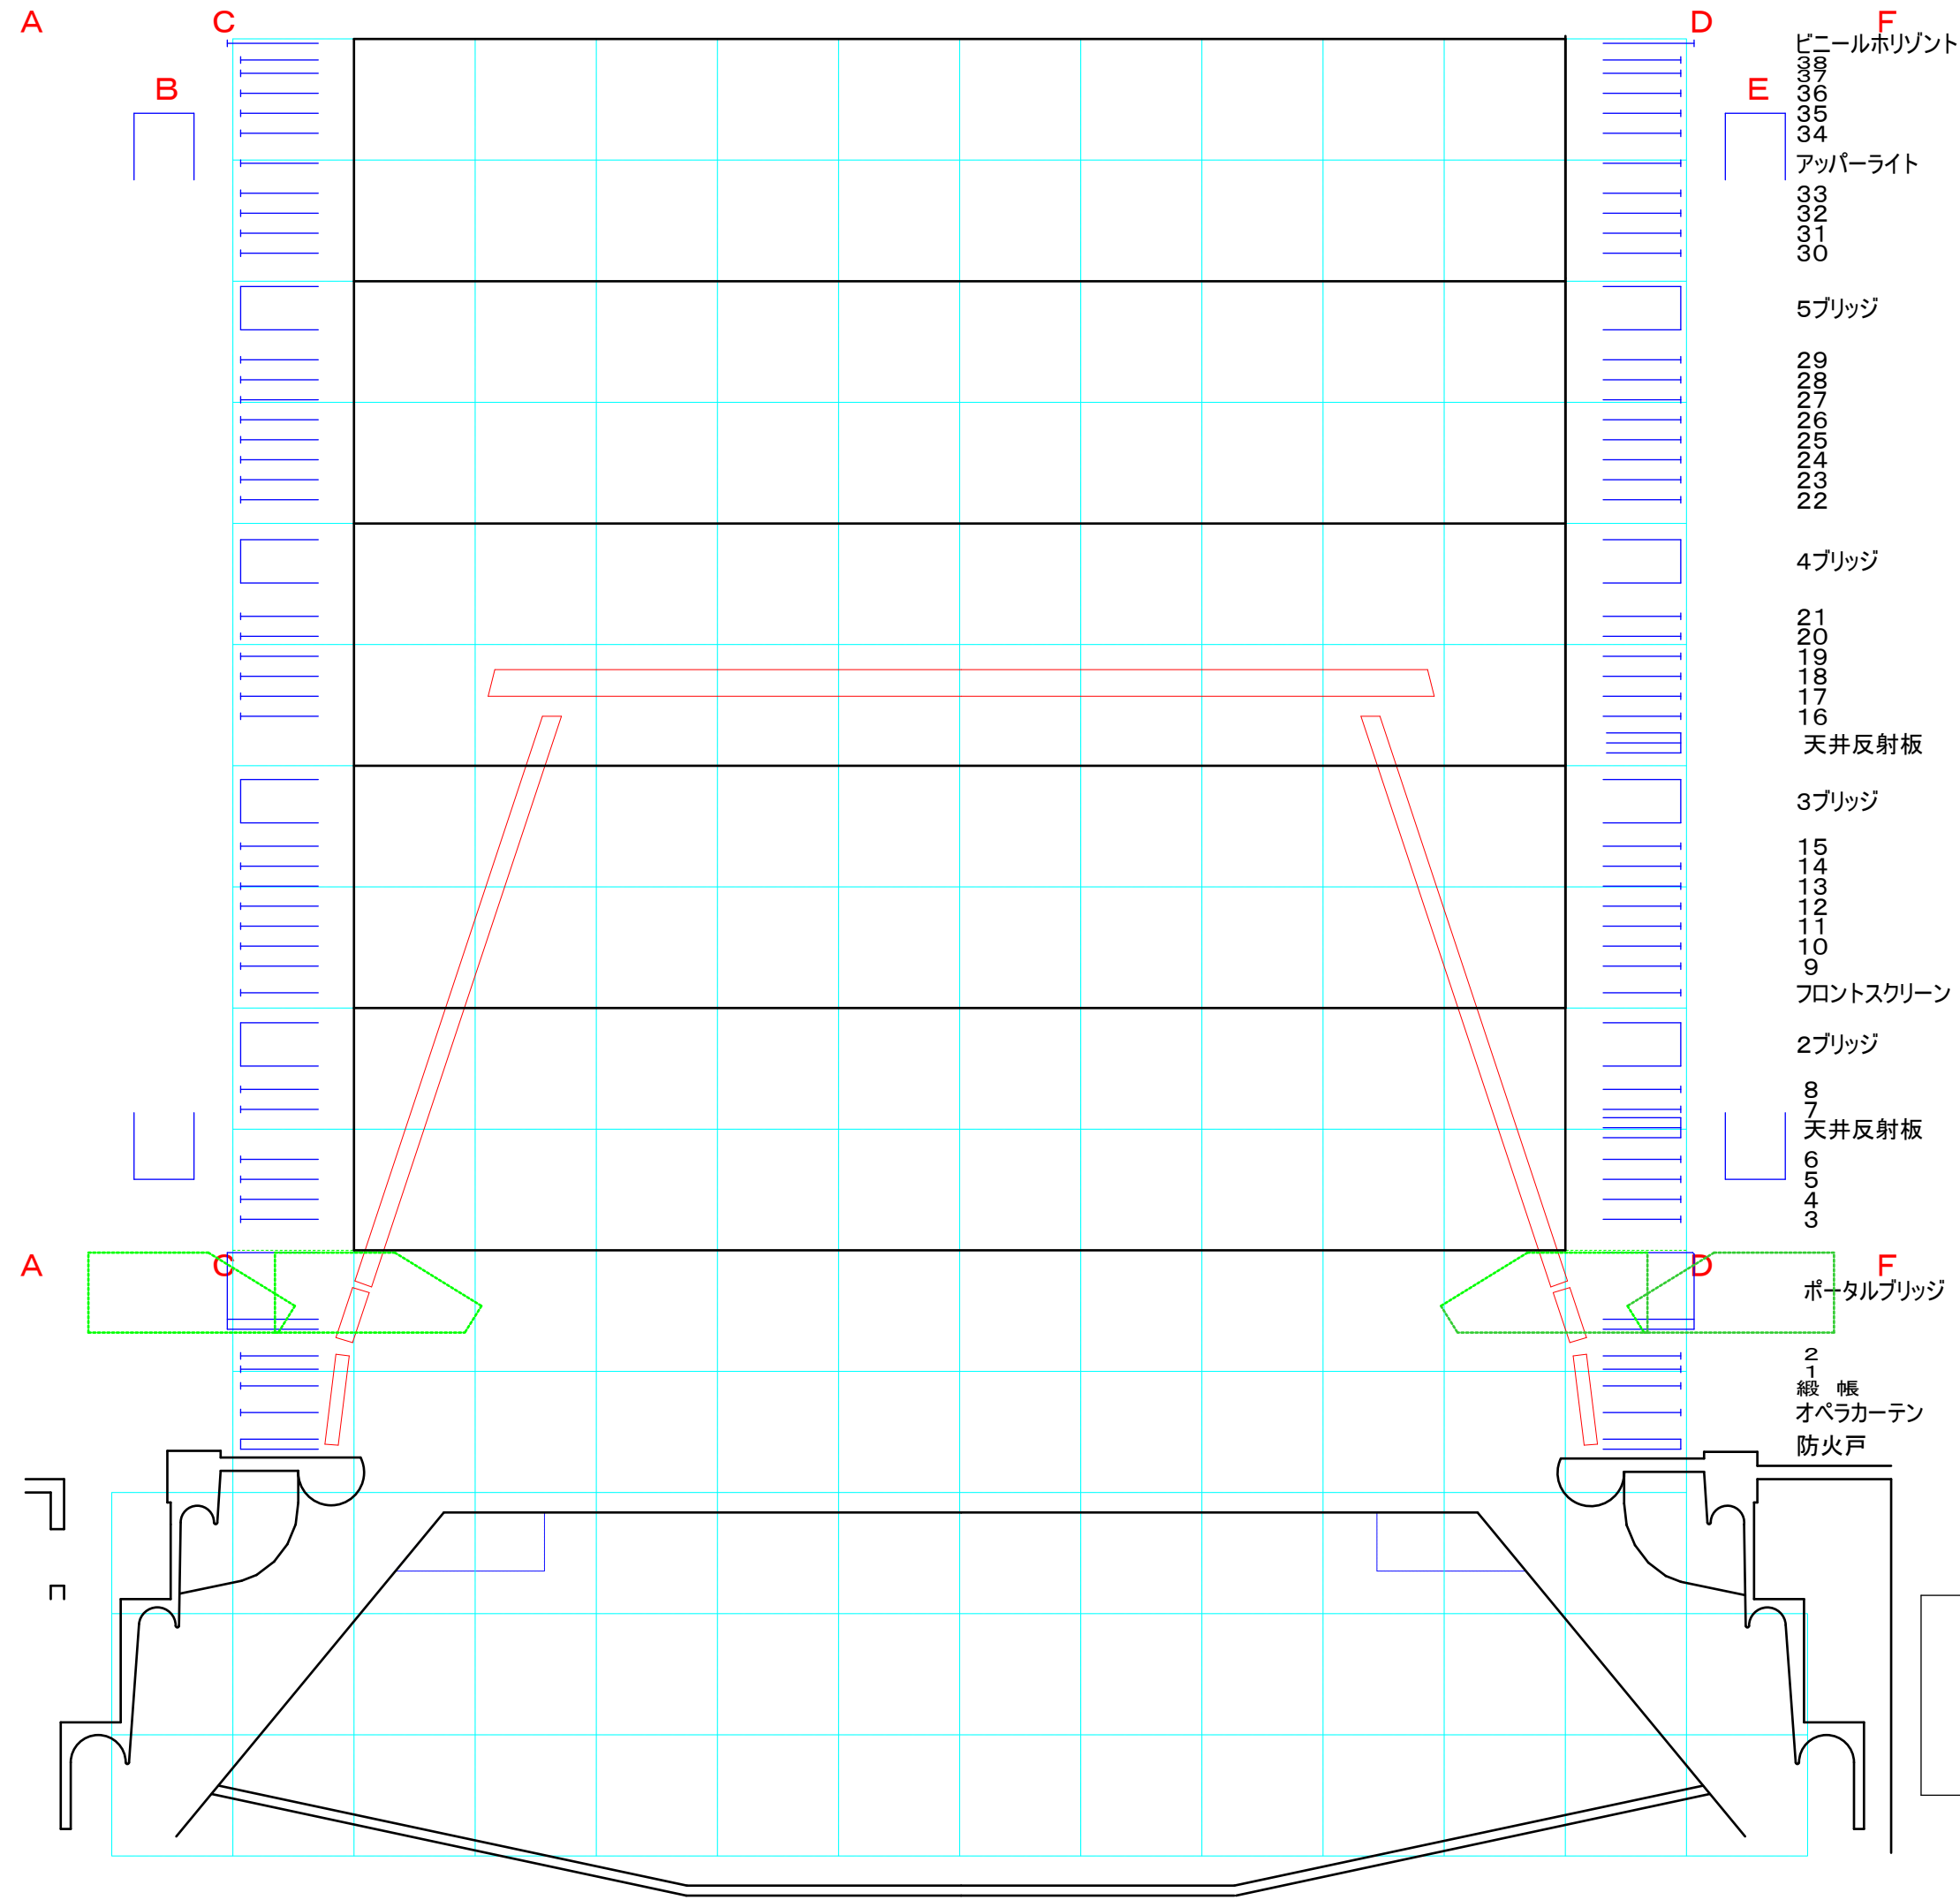

アクトシティ浜松 大ホール主舞台

- 38 ビニール水平
- 37
- 36
- 35 アッパーライト
- 34
- 33
- 32
- 31
- 30
- 5ブリッジ
- 29
- 28
- 27
- 26
- 25
- 24
- 23
- 22
- 4ブリッジ
- 21
- 20
- 19
- 18
- 17
- 16 天井反射板
- 3ブリッジ
- 15
- 14
- 13
- 12
- 11
- 10
- 9 フロントスクリーン
- 2ブリッジ
- 8
- 7 天井反射板
- 6
- 5
- 4
- 3
- ポータルブリッジ
- 2
- 1 緞帳
オペラカーテン
防火戸

- 38 帆布水平
- 37 大黒幕
- 36
- 35
- 34 松羽目
- 33 袖幕
- 32 文字幕
- 31
- 30
- 29 割幕
- 28 文字幕
- 27
- 26
- 25
- 24
- 23
- 22 リアスクリーン
- 21 割幕
- 20 文字幕
- 19
- 18
- 17
- 16 割幕
- 15
- 14
- 13 文字幕
- 12
- 11
- 10
- 9 袖幕
- 8 袖幕
- 7 文字幕
- 6
- 5 割幕
- 4
- 3
- 2
- 1 暗転幕
- F 東西バトン 上2
- E 上手サイドブリッジ
- D 東西バトン 上1
- C 東西バトン 下1
- B 下手サイドブリッジ
- A 東西バトン 下2