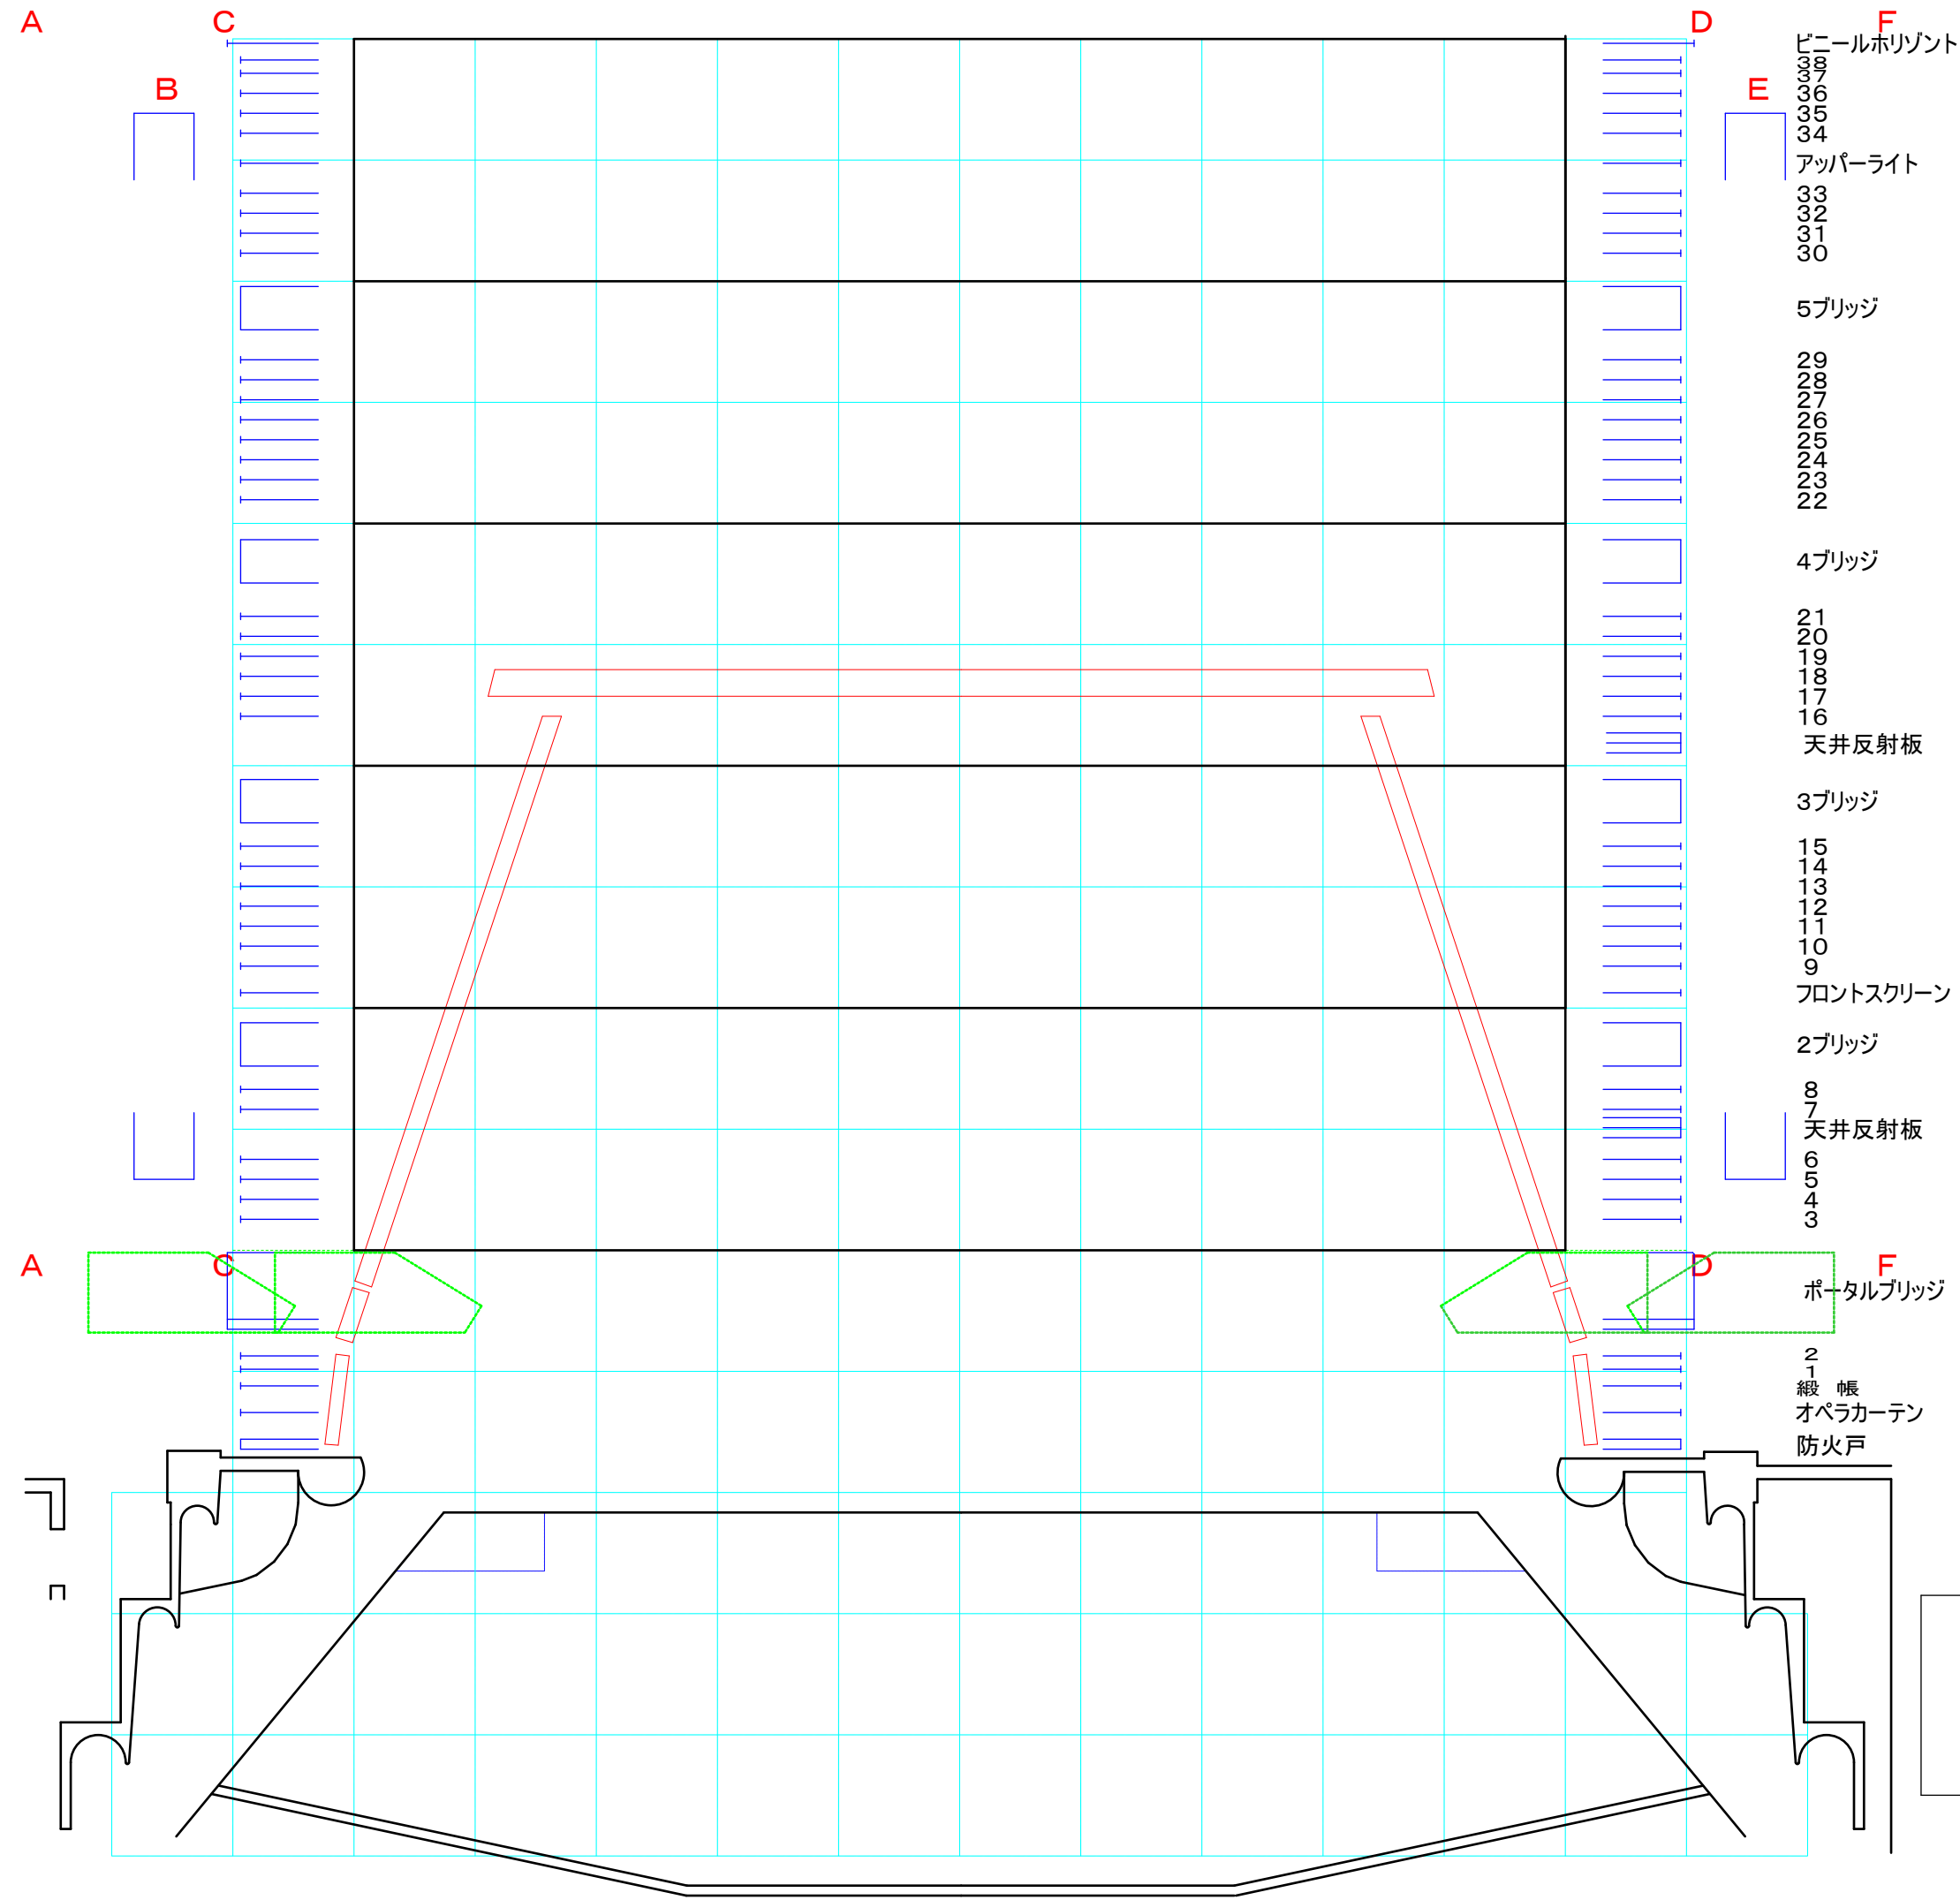

アクトシティ浜松 大ホール主舞台

- 38 ビニール Horizont
- 37
- 36
- 35 アッパーライト
- 34
- 33
- 32
- 31
- 30
- 5ブリッジ
- 29
- 28
- 27
- 26
- 25
- 24
- 23
- 22
- 4ブリッジ
- 21
- 20
- 19
- 18
- 17
- 16 天井反射板
- 3ブリッジ
- 15
- 14
- 13
- 12
- 11
- 10
- 9 フロントスクリーン
- 2ブリッジ
- 8
- 7 天井反射板
- 6
- 5
- 4
- 3
- ポータルブリッジ
- 2
- 1 緞帳
オペラカーテン
防火戸

- 38 帆布 Horizont
- 37 大黒幕
- 36
- 35
- 34 松羽目袖幕
- 33 文字幕
- 32
- 31
- 30
- 29 割幕
- 28 文字幕
- 27
- 26
- 25
- 24
- 23
- 22 リアスクリーン
- 21 割幕
- 20 文字幕
- 19
- 18
- 17
- 16 割幕
- 15
- 14 文字幕
- 13
- 12
- 11
- 10
- 9 袖幕
- 8 袖幕
- 7 文字幕
- 6 割幕
- 5
- 4
- 3
- 2
- 1 暗転幕
- F 東西バトン 上2
- E 上手サイドブリッジ
- D 東西バトン 上1
- C 東西バトン 下1
- B 下手サイドブリッジ
- A 東西バトン 下2