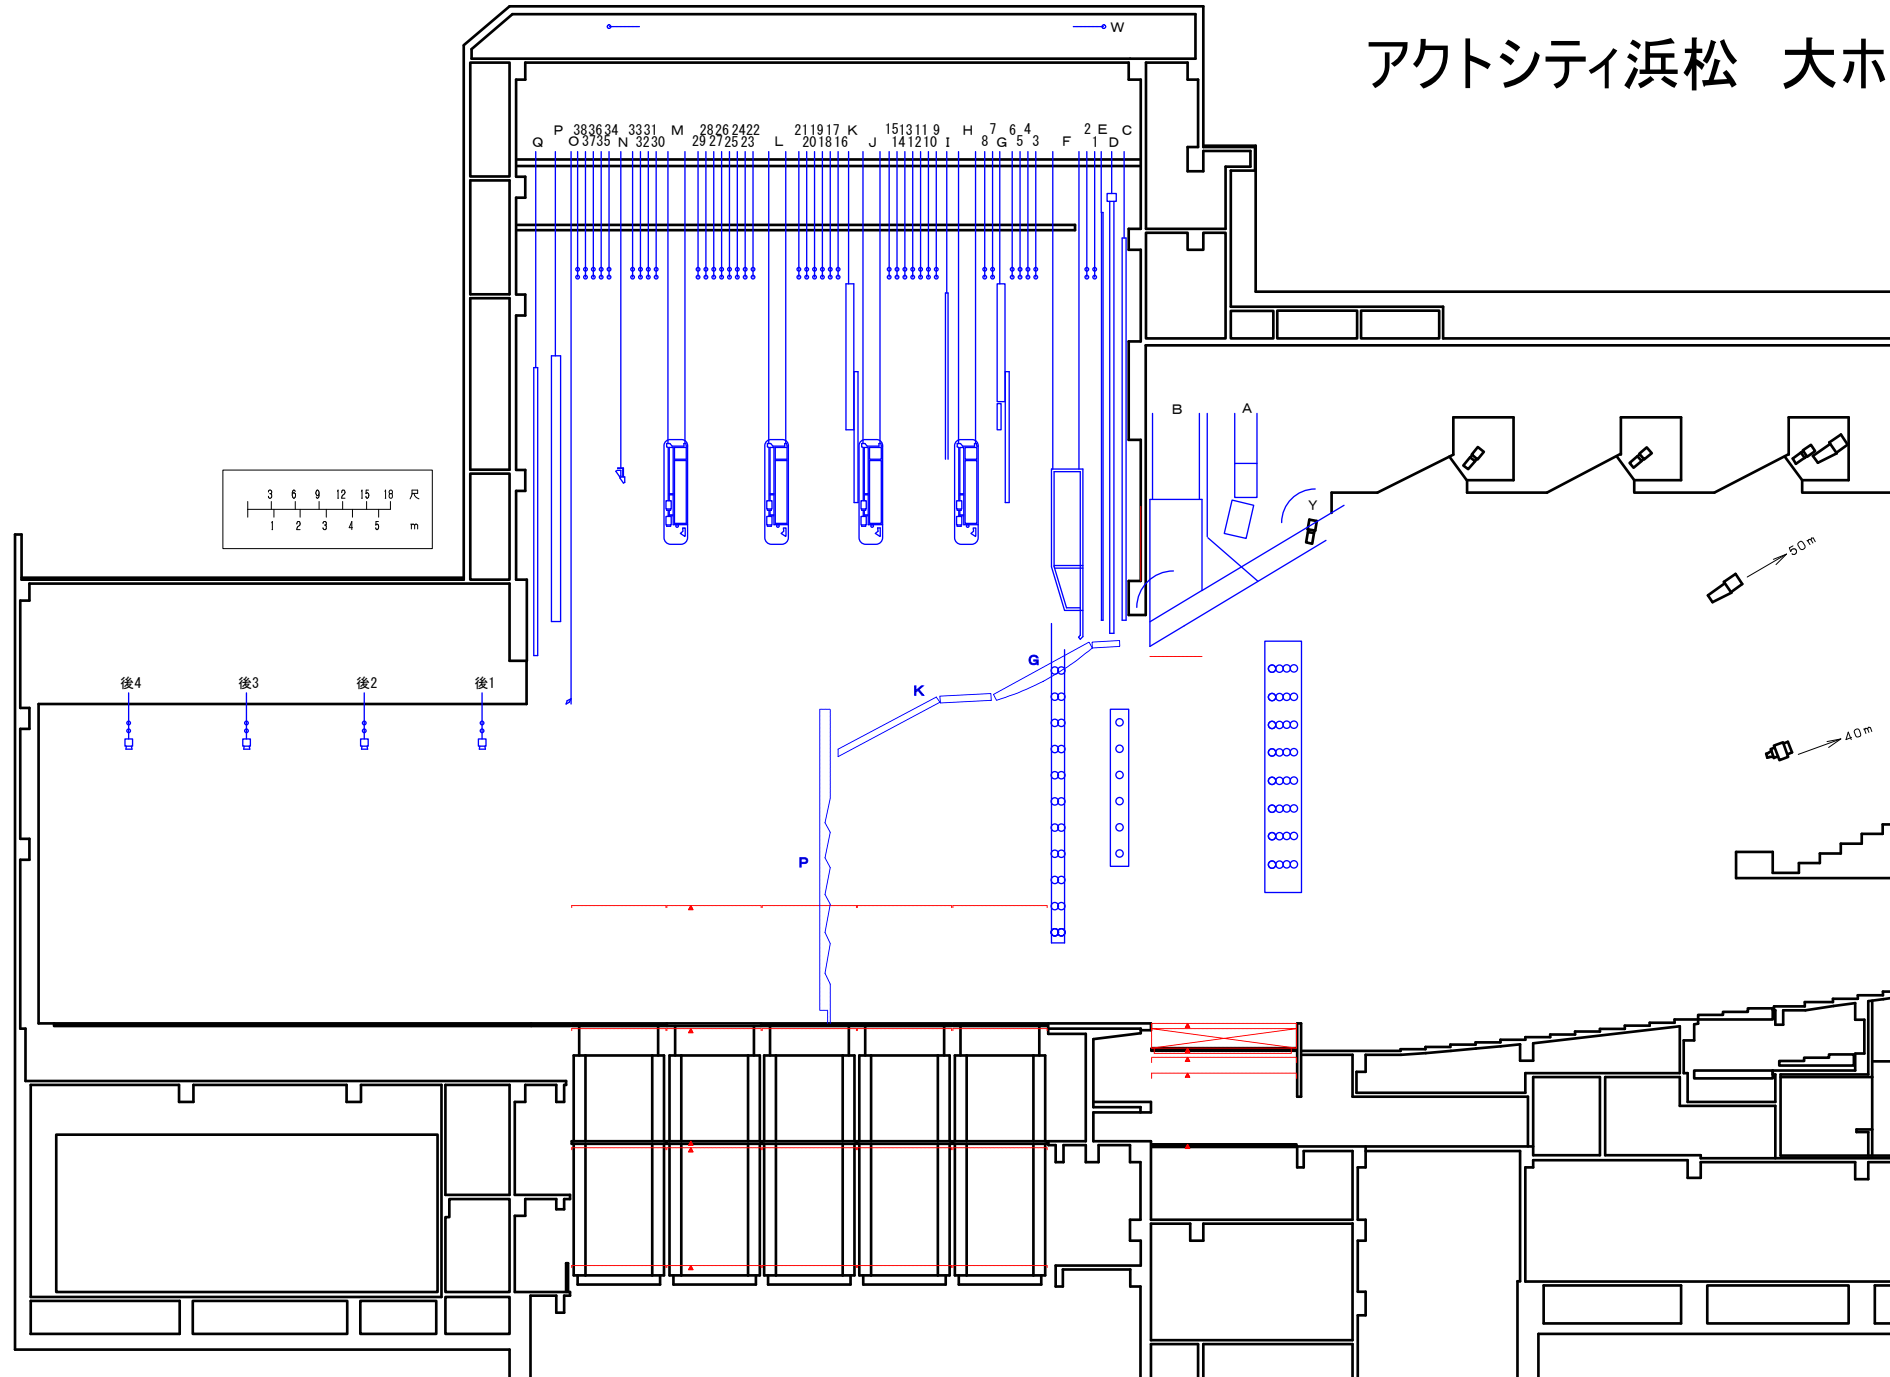

# アクトシティ浜松 大ホール断面図

- 後4
- 後3
- 後2
- 後1
- Y コンタクトスポットライト
- W 一点吊り可動範囲
- P 正面反射板
- O ホリゾン幕
- 38 帆布ホリゾン幕
- 37 大黒幕
- 36
- 35
- 34 松羽目
- N アッパーホリゾンライト
- 33 袖幕
- 32 文字幕
- 31
- 30
- M ブリッジ5
- 29 割幕
- 28 文字幕
- 27
- 26
- 25
- 24
- 23
- 22
- L ブリッジ4
- 21 割幕
- 20 文字幕
- 19
- 18
- 17
- 16
- K 天井反射板
- J ブリッジ3
- 15 割幕
- 14
- 13 文字幕
- 12
- 11
- 10
- 9 袖幕
- I フロントスクリーン
- H ブリッジ2
- 8 袖幕
- 7 文字幕
- G 天井反射板
- 6
- 5 割幕
- 4
- 3
- F ポータルブリッジ
- 2
- 1 暗転幕
- E 緞帳
- D オペラカーテン
- C 防火戸
- B 可動プロセニアム
- A フライングスピーカー