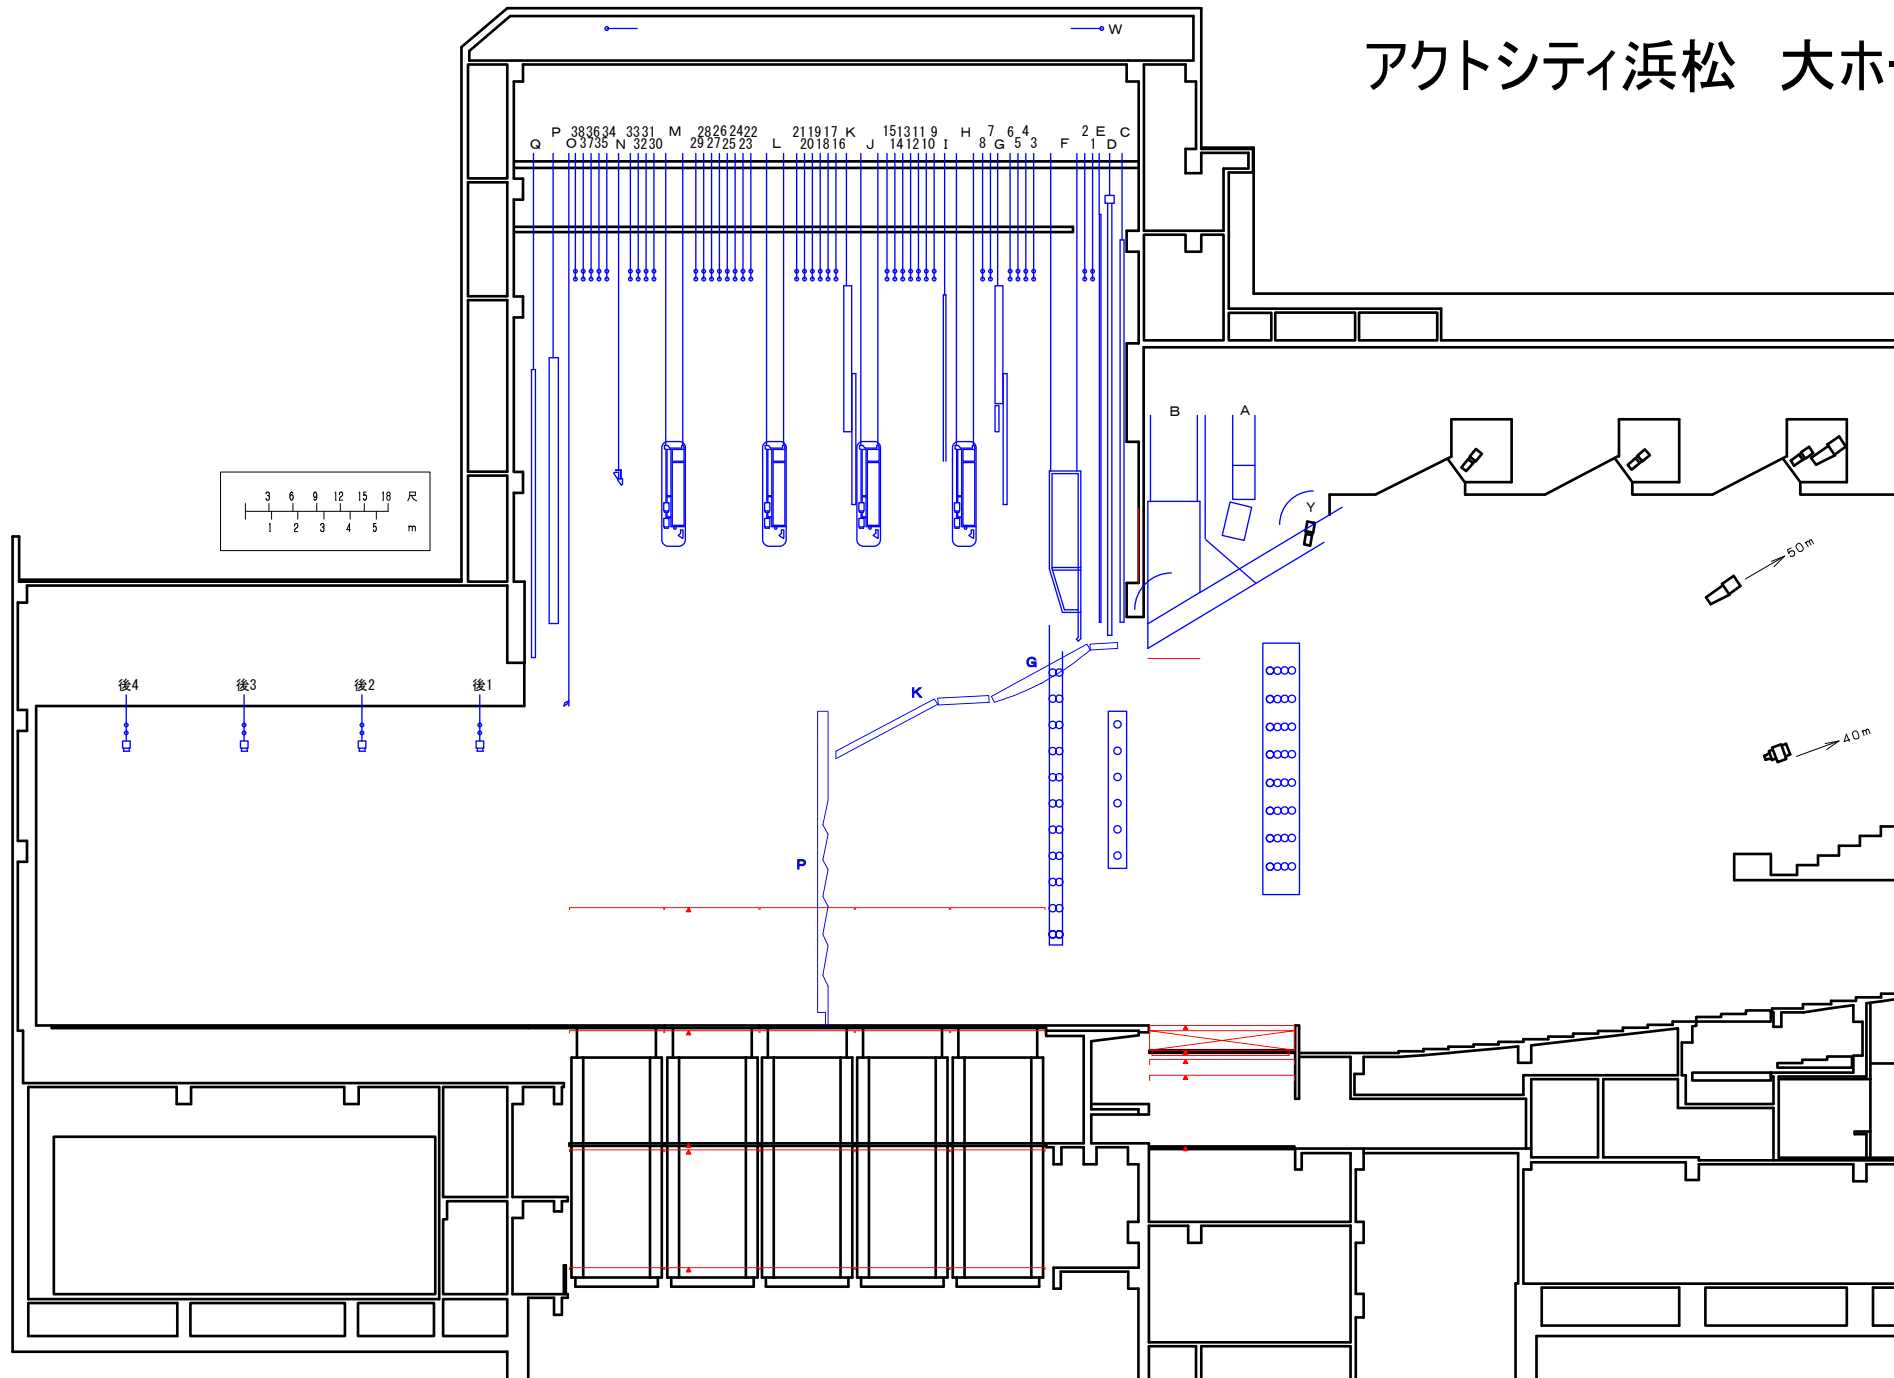

アクトシティ浜松 大ホール断面図

- 後4
- 後3
- 後2
- 後1
- Y コンタクトスポットライト
- W 一点吊り可動範囲
- P 正面反射板
- O ホリゾン幕
- 38 帆布ホリゾン幕
- 37 大黒幕
- 36
- 35
- 34 松羽目
- N アッパーホリゾンライト
- 33 袖幕
- 32 文字幕
- 31
- 30
- M ブリッジ5
- 29 割幕
- 28 文字幕
- 27
- 26
- 25
- 24
- 23
- 22
- L ブリッジ4
- 21 割幕
- 20 文字幕
- 19
- 18
- 17
- 16
- K 天井反射板
- J ブリッジ3
- 15 割幕
- 14
- 13 文字幕
- 12
- 11
- 10
- 9 袖幕
- I フロントスクリーン
- H ブリッジ2
- 8 袖幕
- 7 文字幕
- G 天井反射板
- 6
- 5 割幕
- 4
- 3
- F ポータルブリッジ
- 2
- 1 暗転幕
- E 緞帳
- D オペラカーテン
- C 防火戸
- B 可動プロセニアム
- A フライングスピーカー