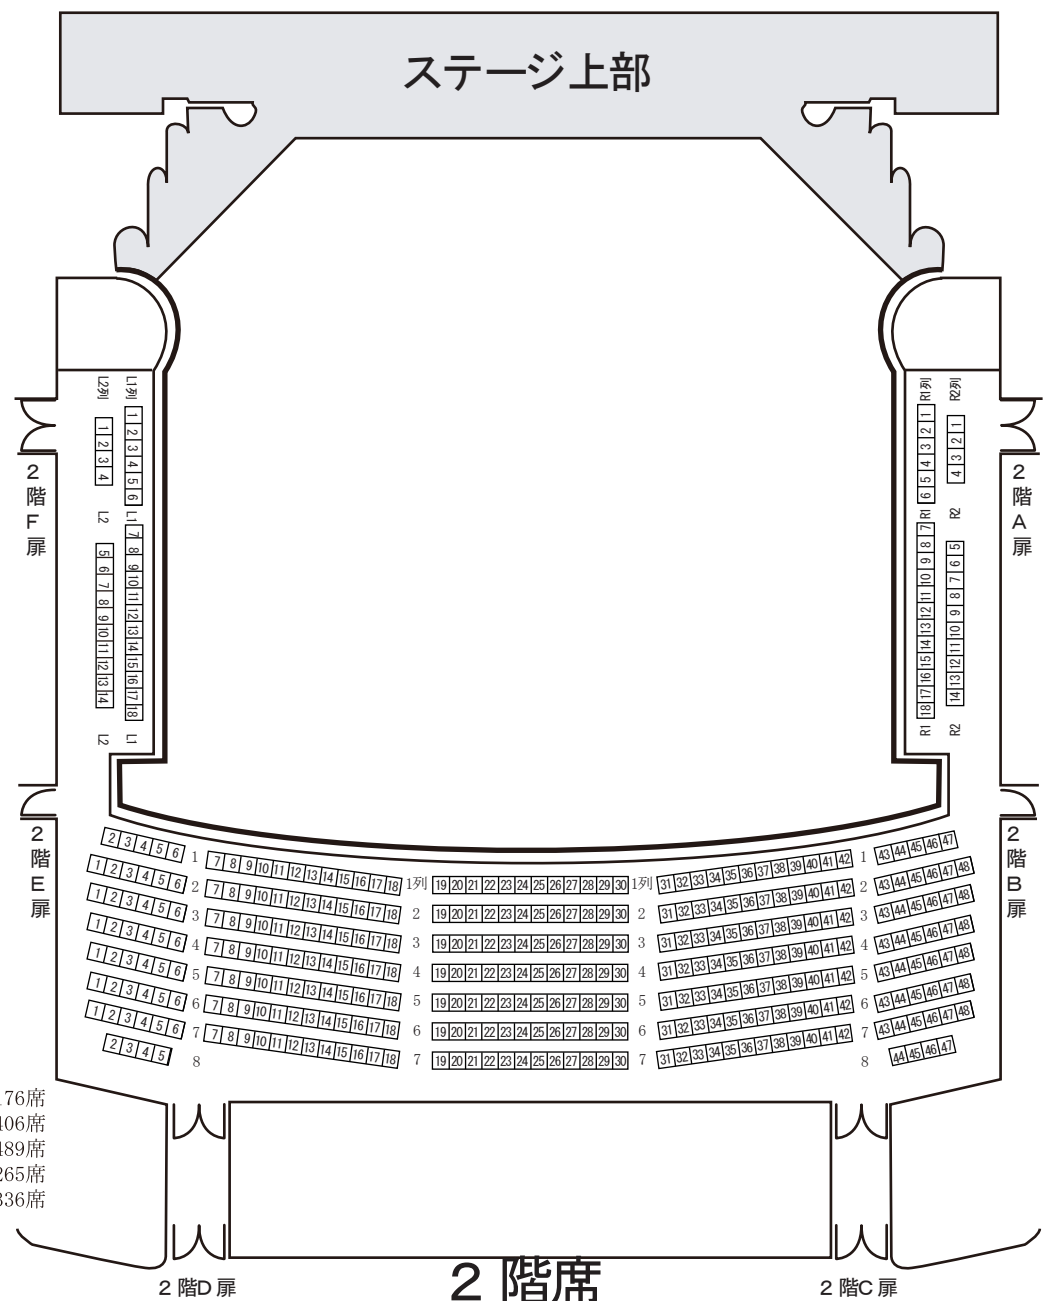

アクトシティ 浜松 大ホール座席表(1・2階)

1階席の床は、9列目から後ろがスロープとなり、13列目から後ろが階段になります

1階席 1,176席
 2階席 406席
 3階席 489席
 4階席 265席
 合計 2,336席

2階E席
 2階D席
 2階C席
 2階B席

アクトシティ 浜松 大ホール座席表(3・4階)

3階席

- 1階席 1,176席
- 2階席 406席
- 3階席 489席
- 4階席 265席
- 合計 2,336席

4階席