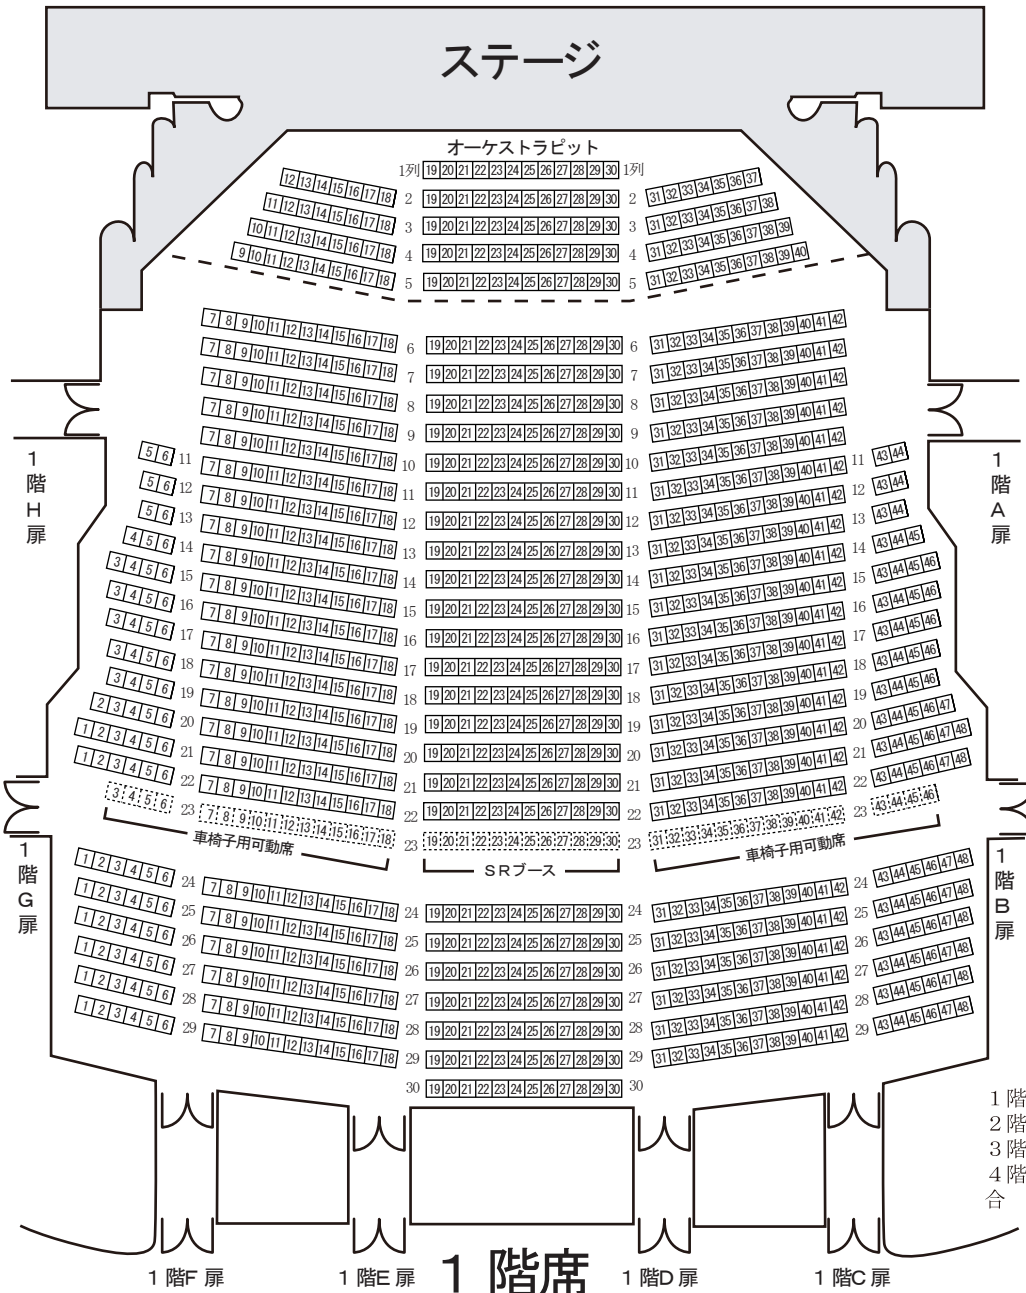

アクトシティ 浜松 大ホール座席表(1・2階)

1階席の床は、9列目から後ろがスロープとなり、13列目から後ろが階段になります

1階席 1,176席
 2階席 406席
 3階席 489席
 4階席 265席
 合計 2,336席

2階E席
 2階D席
 2階C席
 2階B席

アクトシティ 浜松 大ホール座席表(3・4階)

3階席

- 1階席 1,176席
- 2階席 406席
- 3階席 489席
- 4階席 265席
- 合計 2,336席

4階席