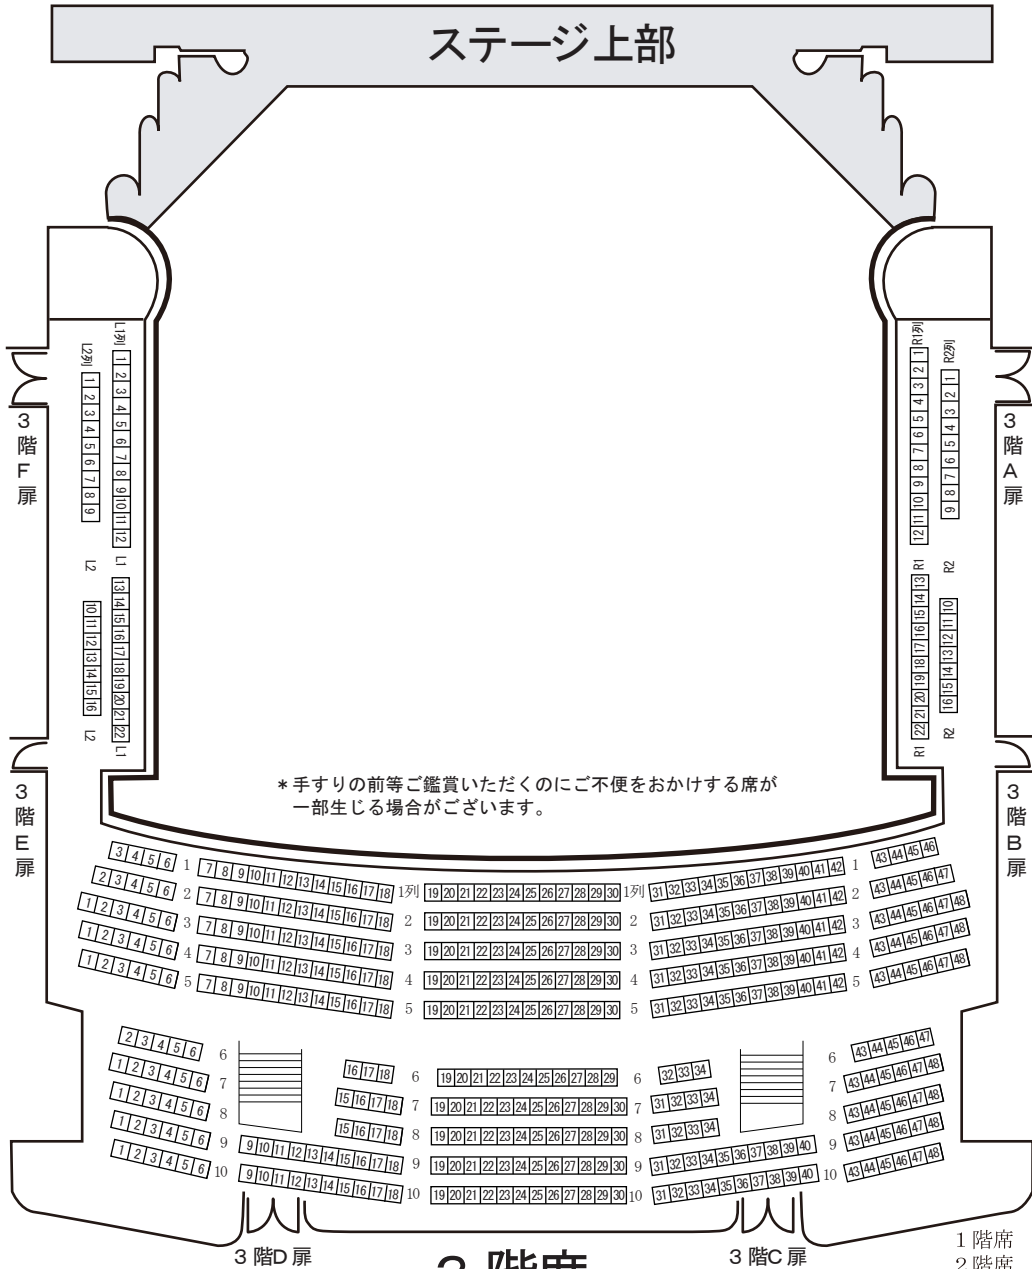

アクトシティ 浜松 大ホール座席表(1・2階)

1階席の床は、9列目から後ろがスロープとなり、13列目から後ろが階段になります

1階席 1,176席
 2階席 406席
 3階席 489席
 4階席 265席
 合計 2,336席

2階E席
 2階D席
 2階C席
 2階B席

アクトシティ 浜松 大ホール座席表(3・4階)

3階席

- 1階席 1,176席
- 2階席 406席
- 3階席 489席
- 4階席 265席
- 合計 2,336席

4階席