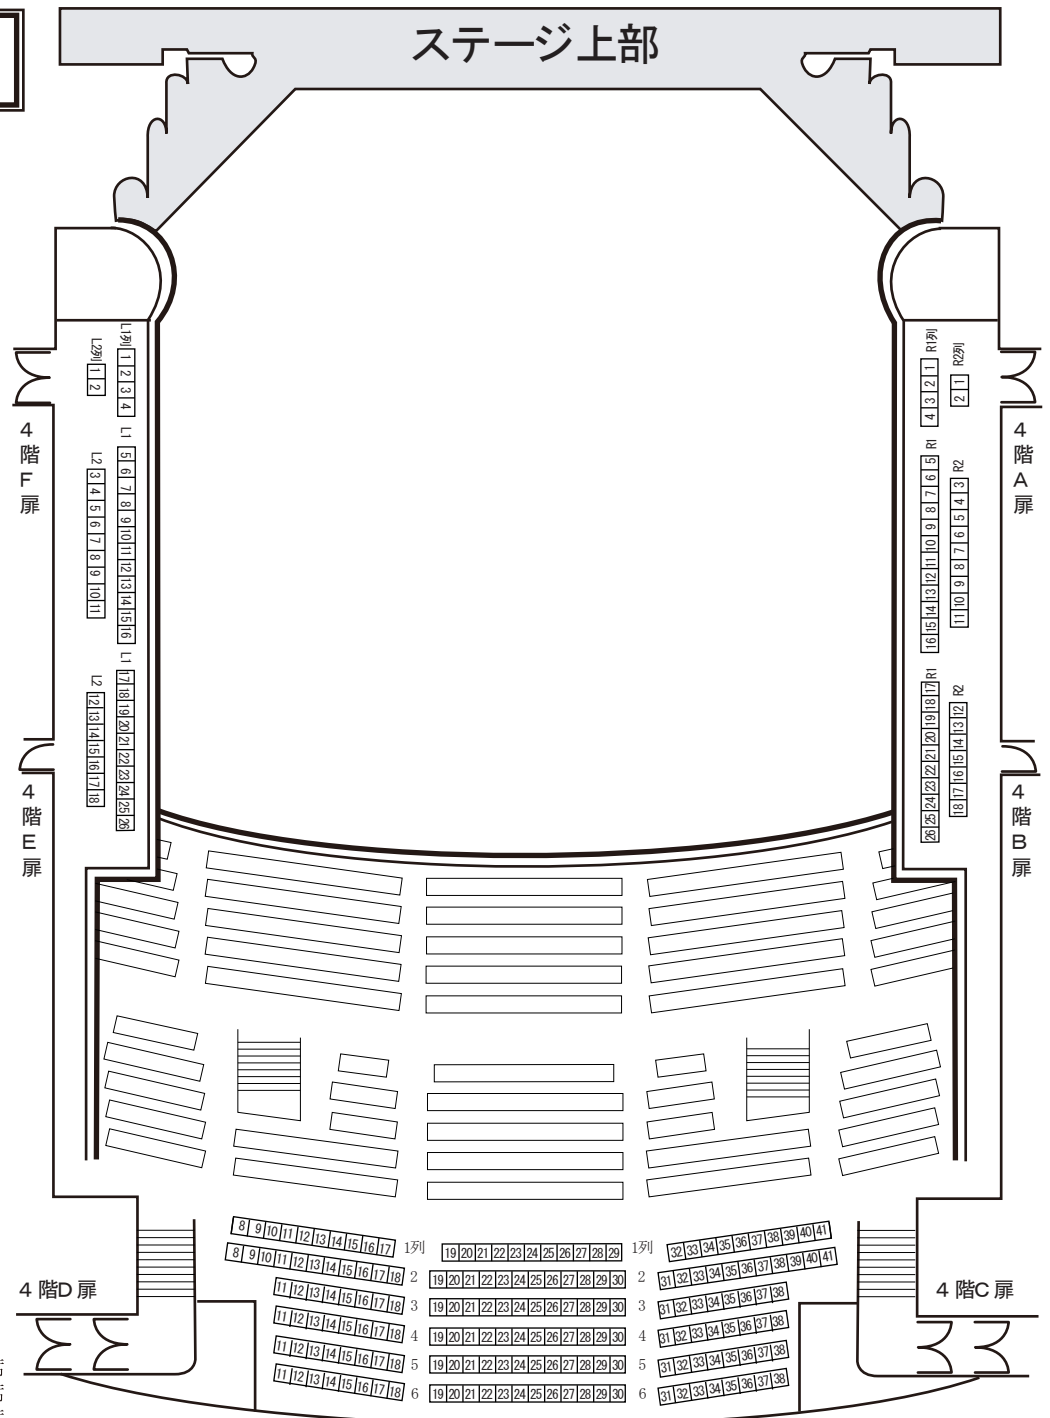

アクトシティ 浜松 大ホール座席表(1・2階)

1階席の床は、9列目から後ろがスロープとなり、13列目から後ろが階段になります

1階席 1,176席
 2階席 406席
 3階席 489席
 4階席 265席
 合計 2,336席

2階E席
 2階D席
 2階C席
 2階B席

アクトシティ 浜松 大ホール座席表(3・4階)

3階席

- 1階席 1,176席
- 2階席 406席
- 3階席 489席
- 4階席 265席
- 合計 2,336席

4階席